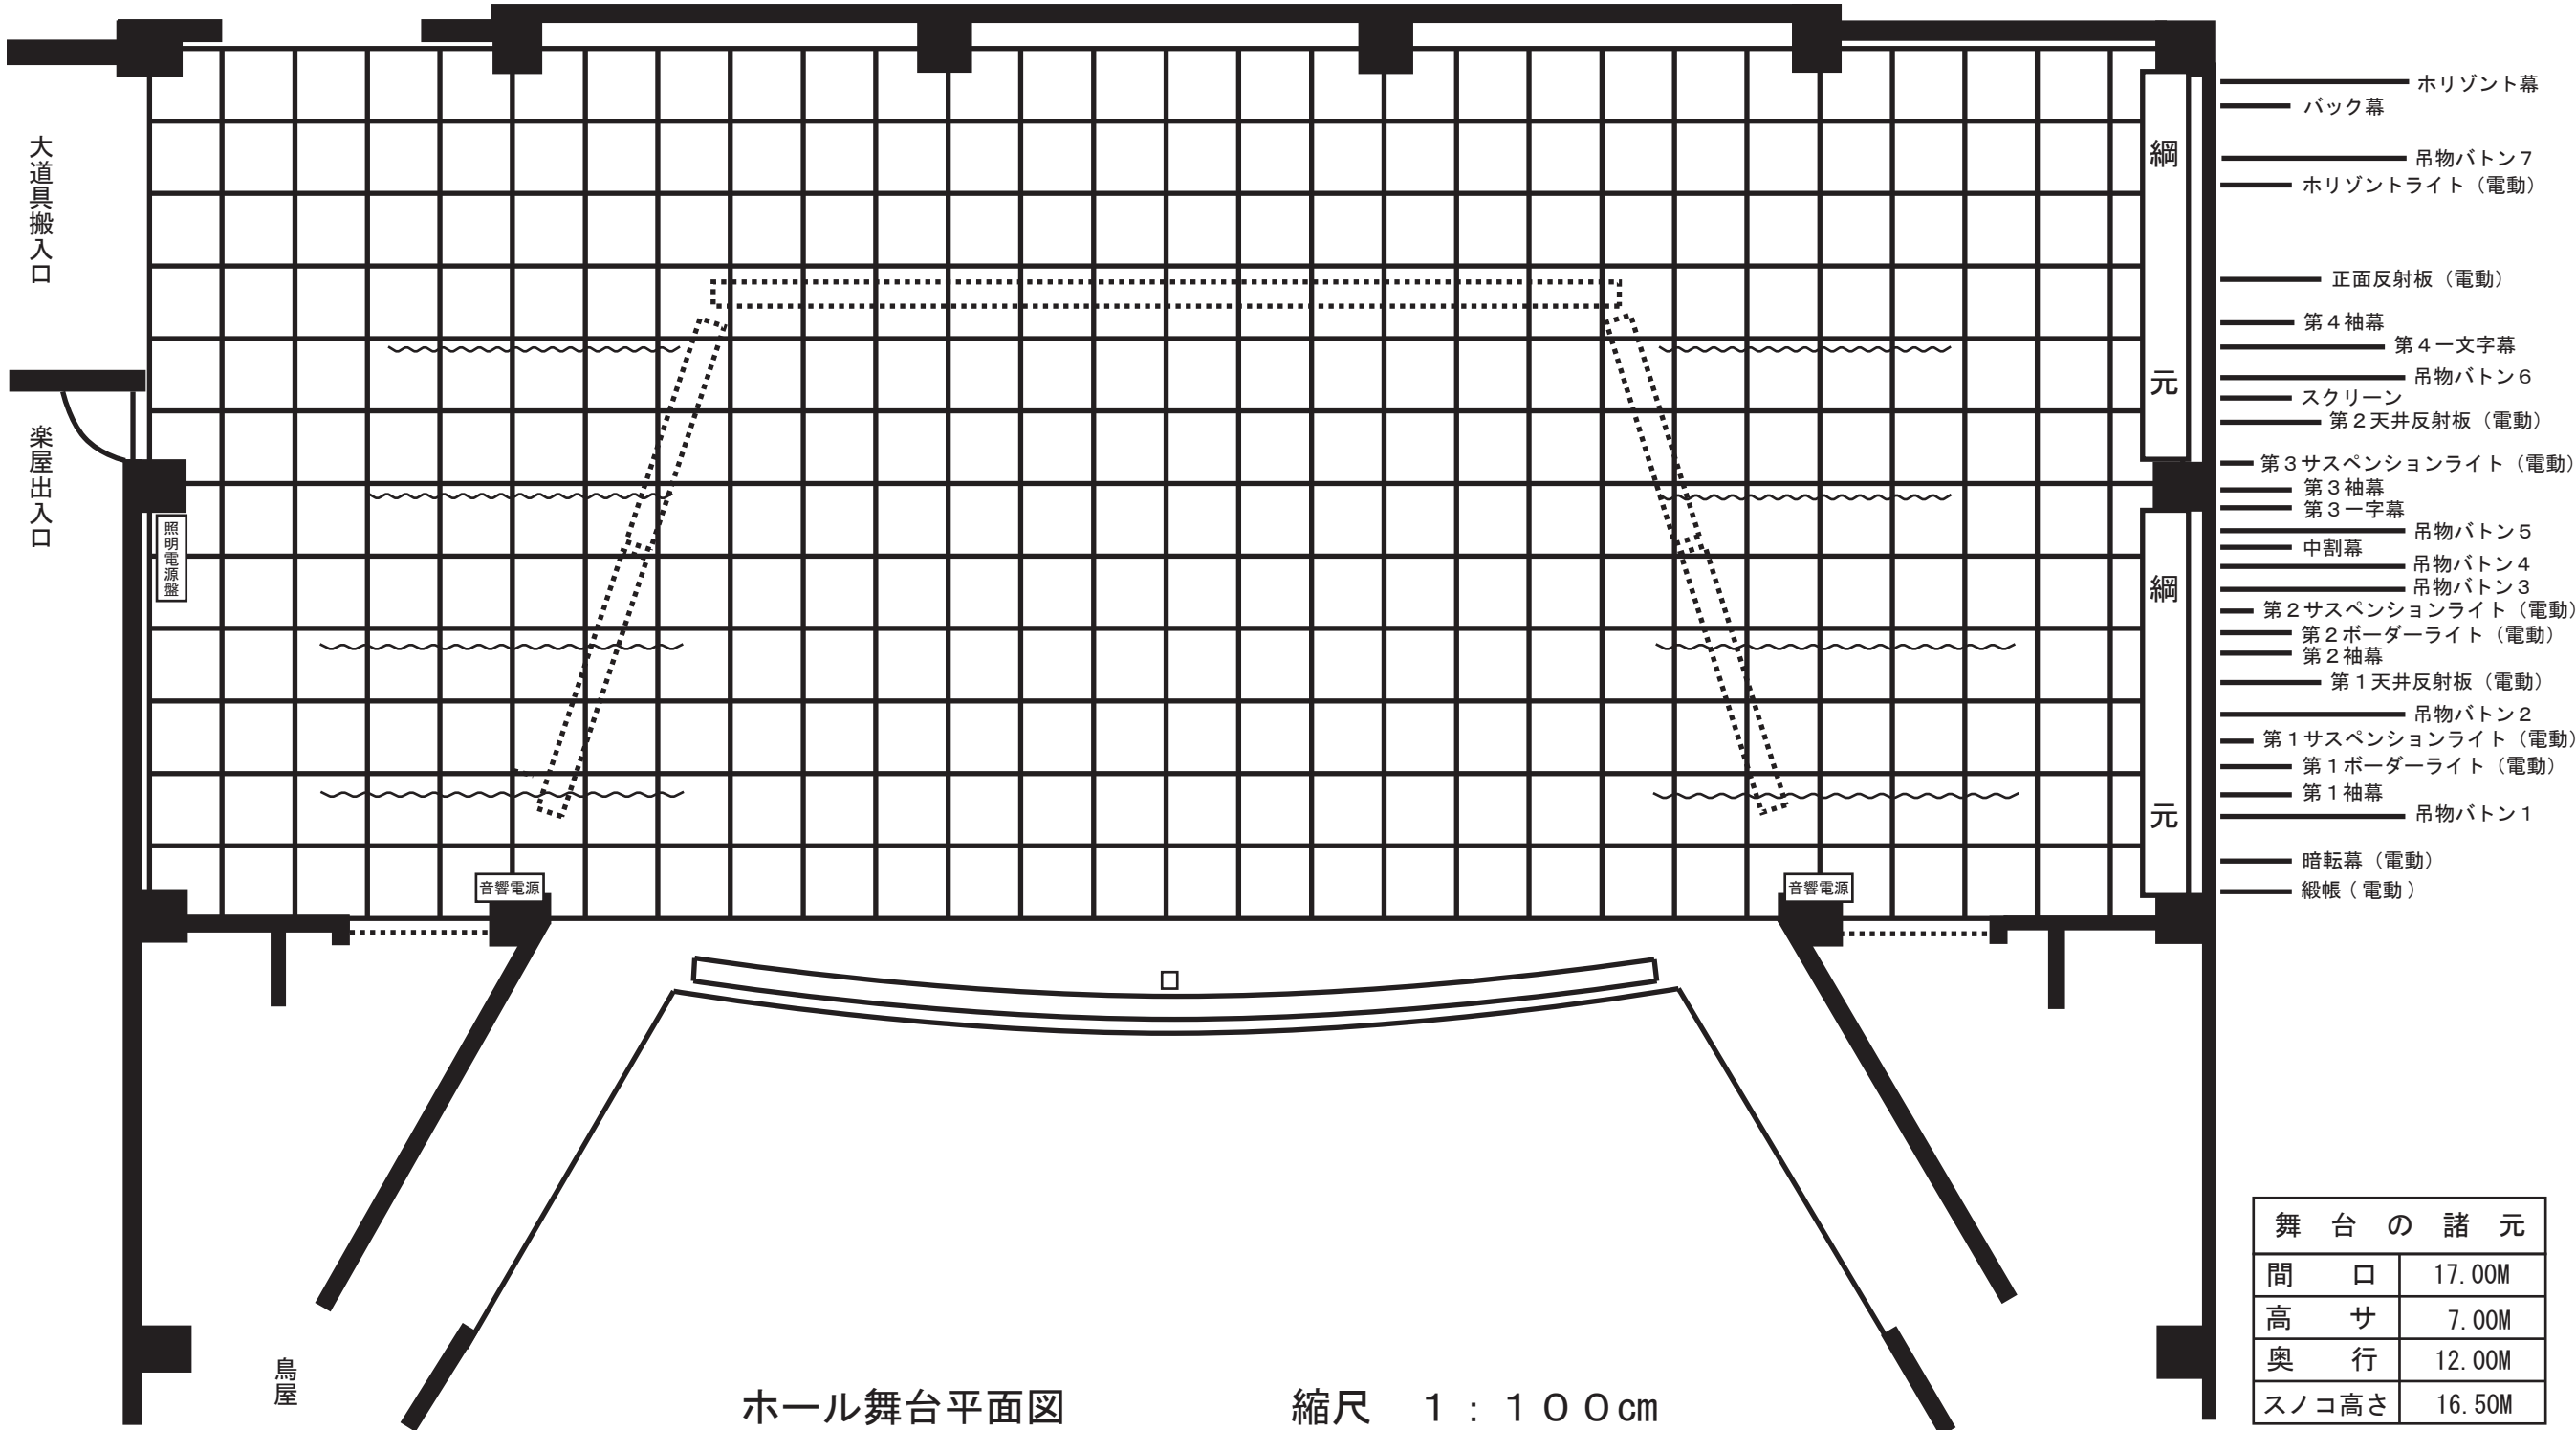

ふじさんホール(大ホール)

(富士五湖文化センター)

上演時間 自 月 日 AM 時 分
自 月 日 PM 時 分

演出

題名 幕場

照明

劇団名

装置

ピアノ庫、リハーサル室出入口

ホール舞台平面図

縮尺 1 : 100 cm

舞台の諸元		
間口		17.00M
高さ		7.00M
奥行		12.00M
スノコ高さ		16.50M