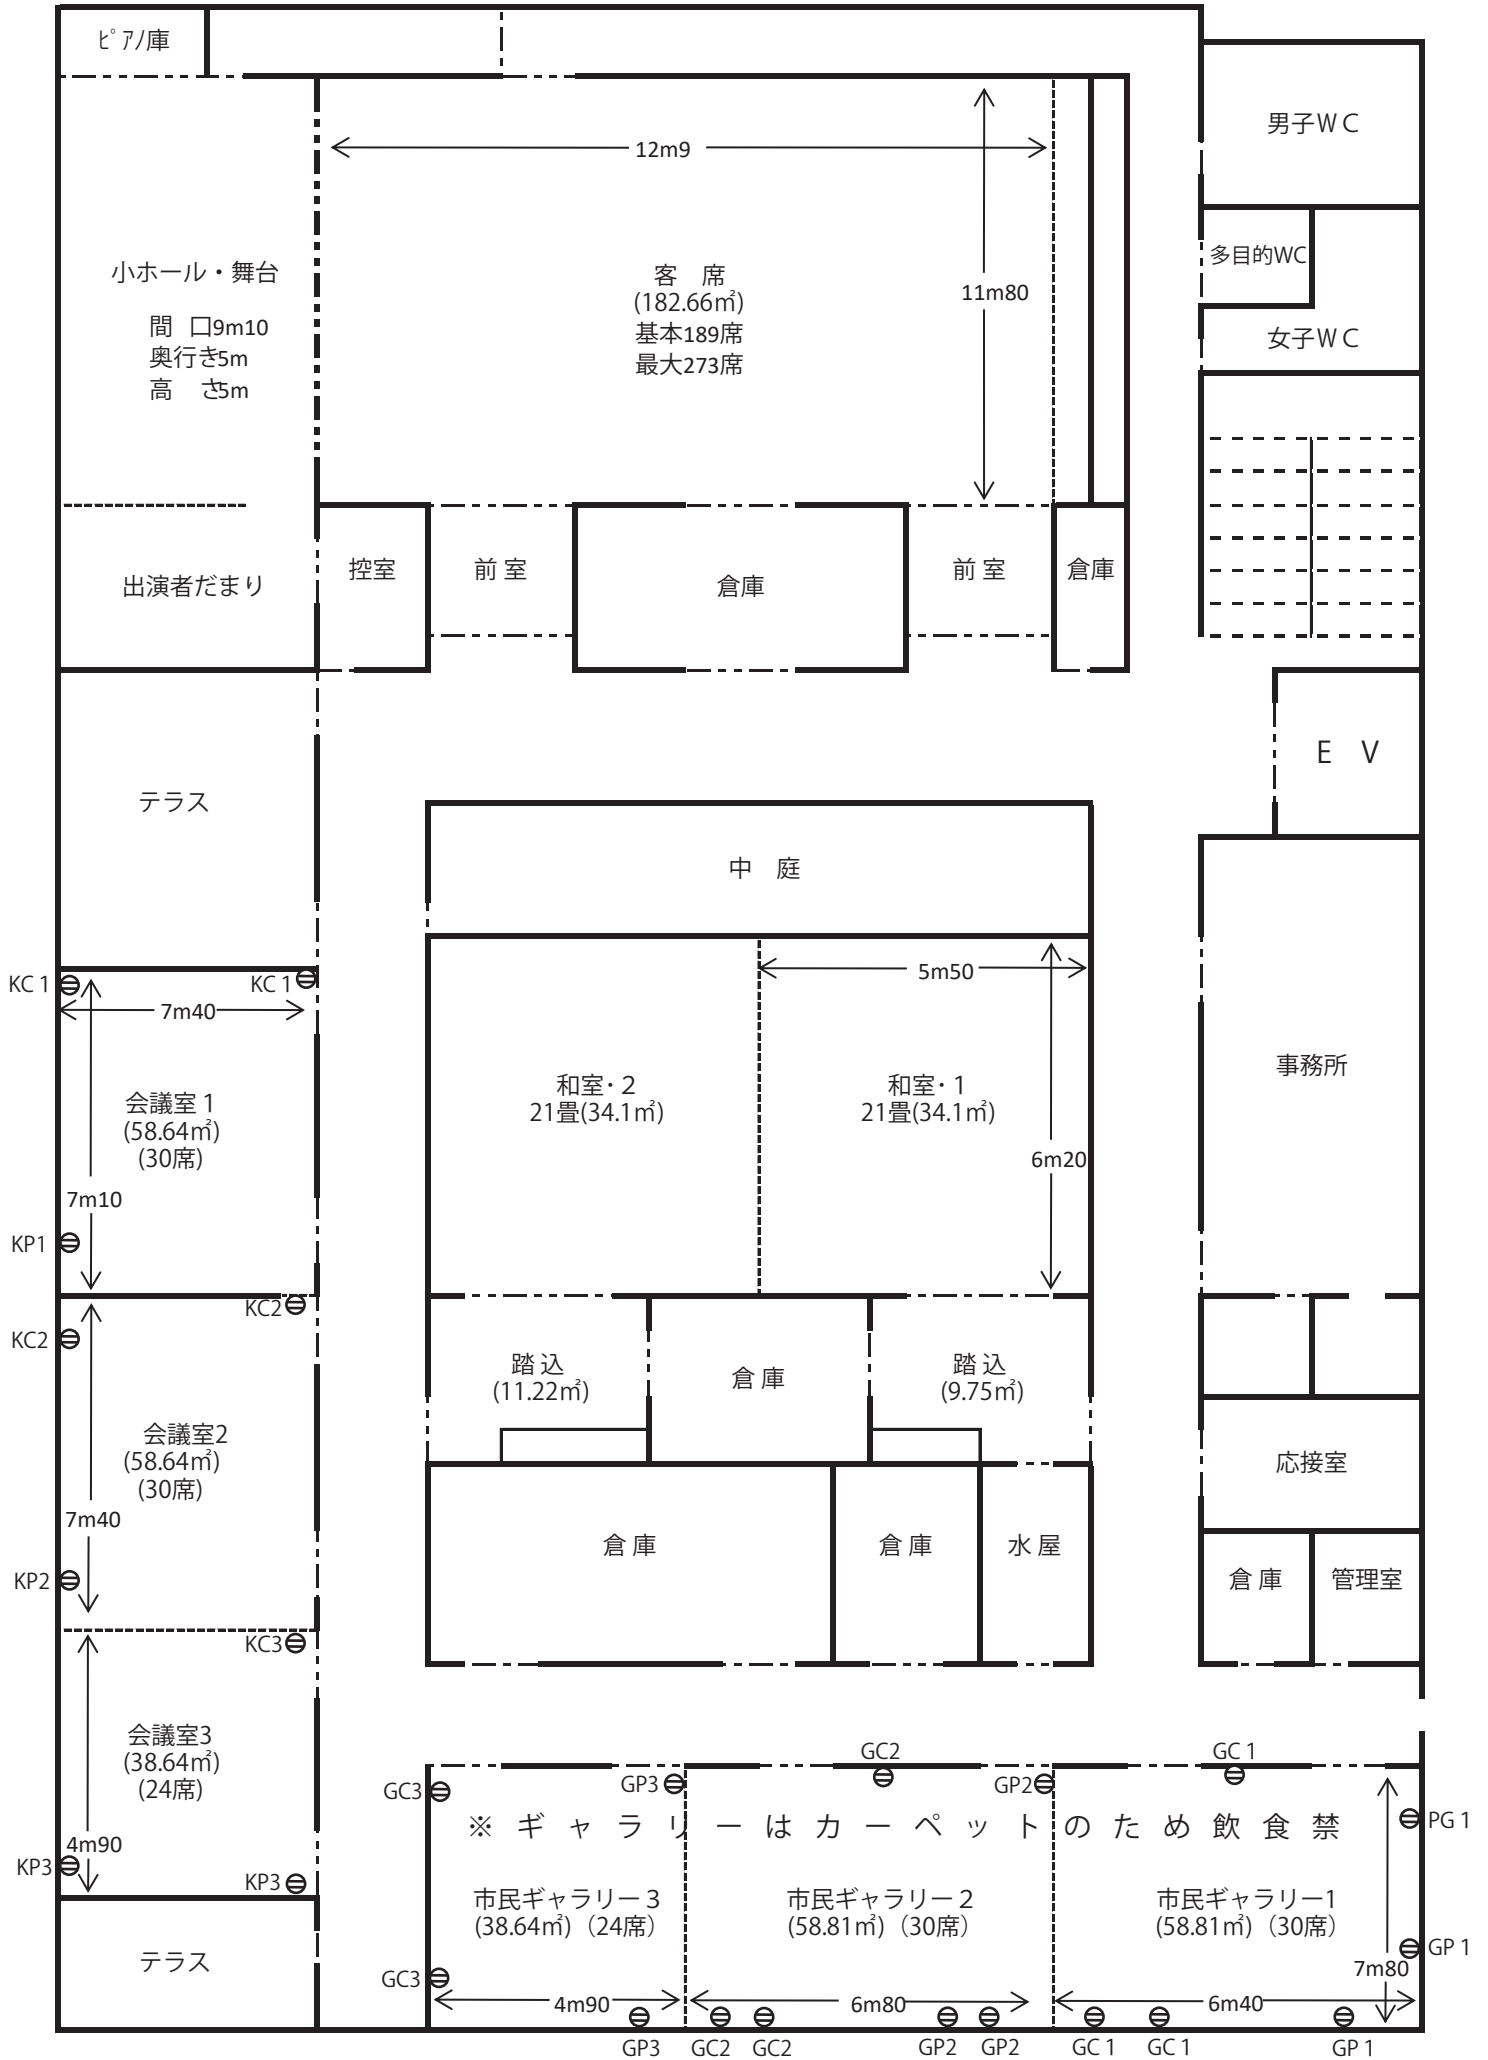

# 富士吉田市民会館各部屋平面図

※ 各20Aコンセント番号が同じ物は系統が一緒です