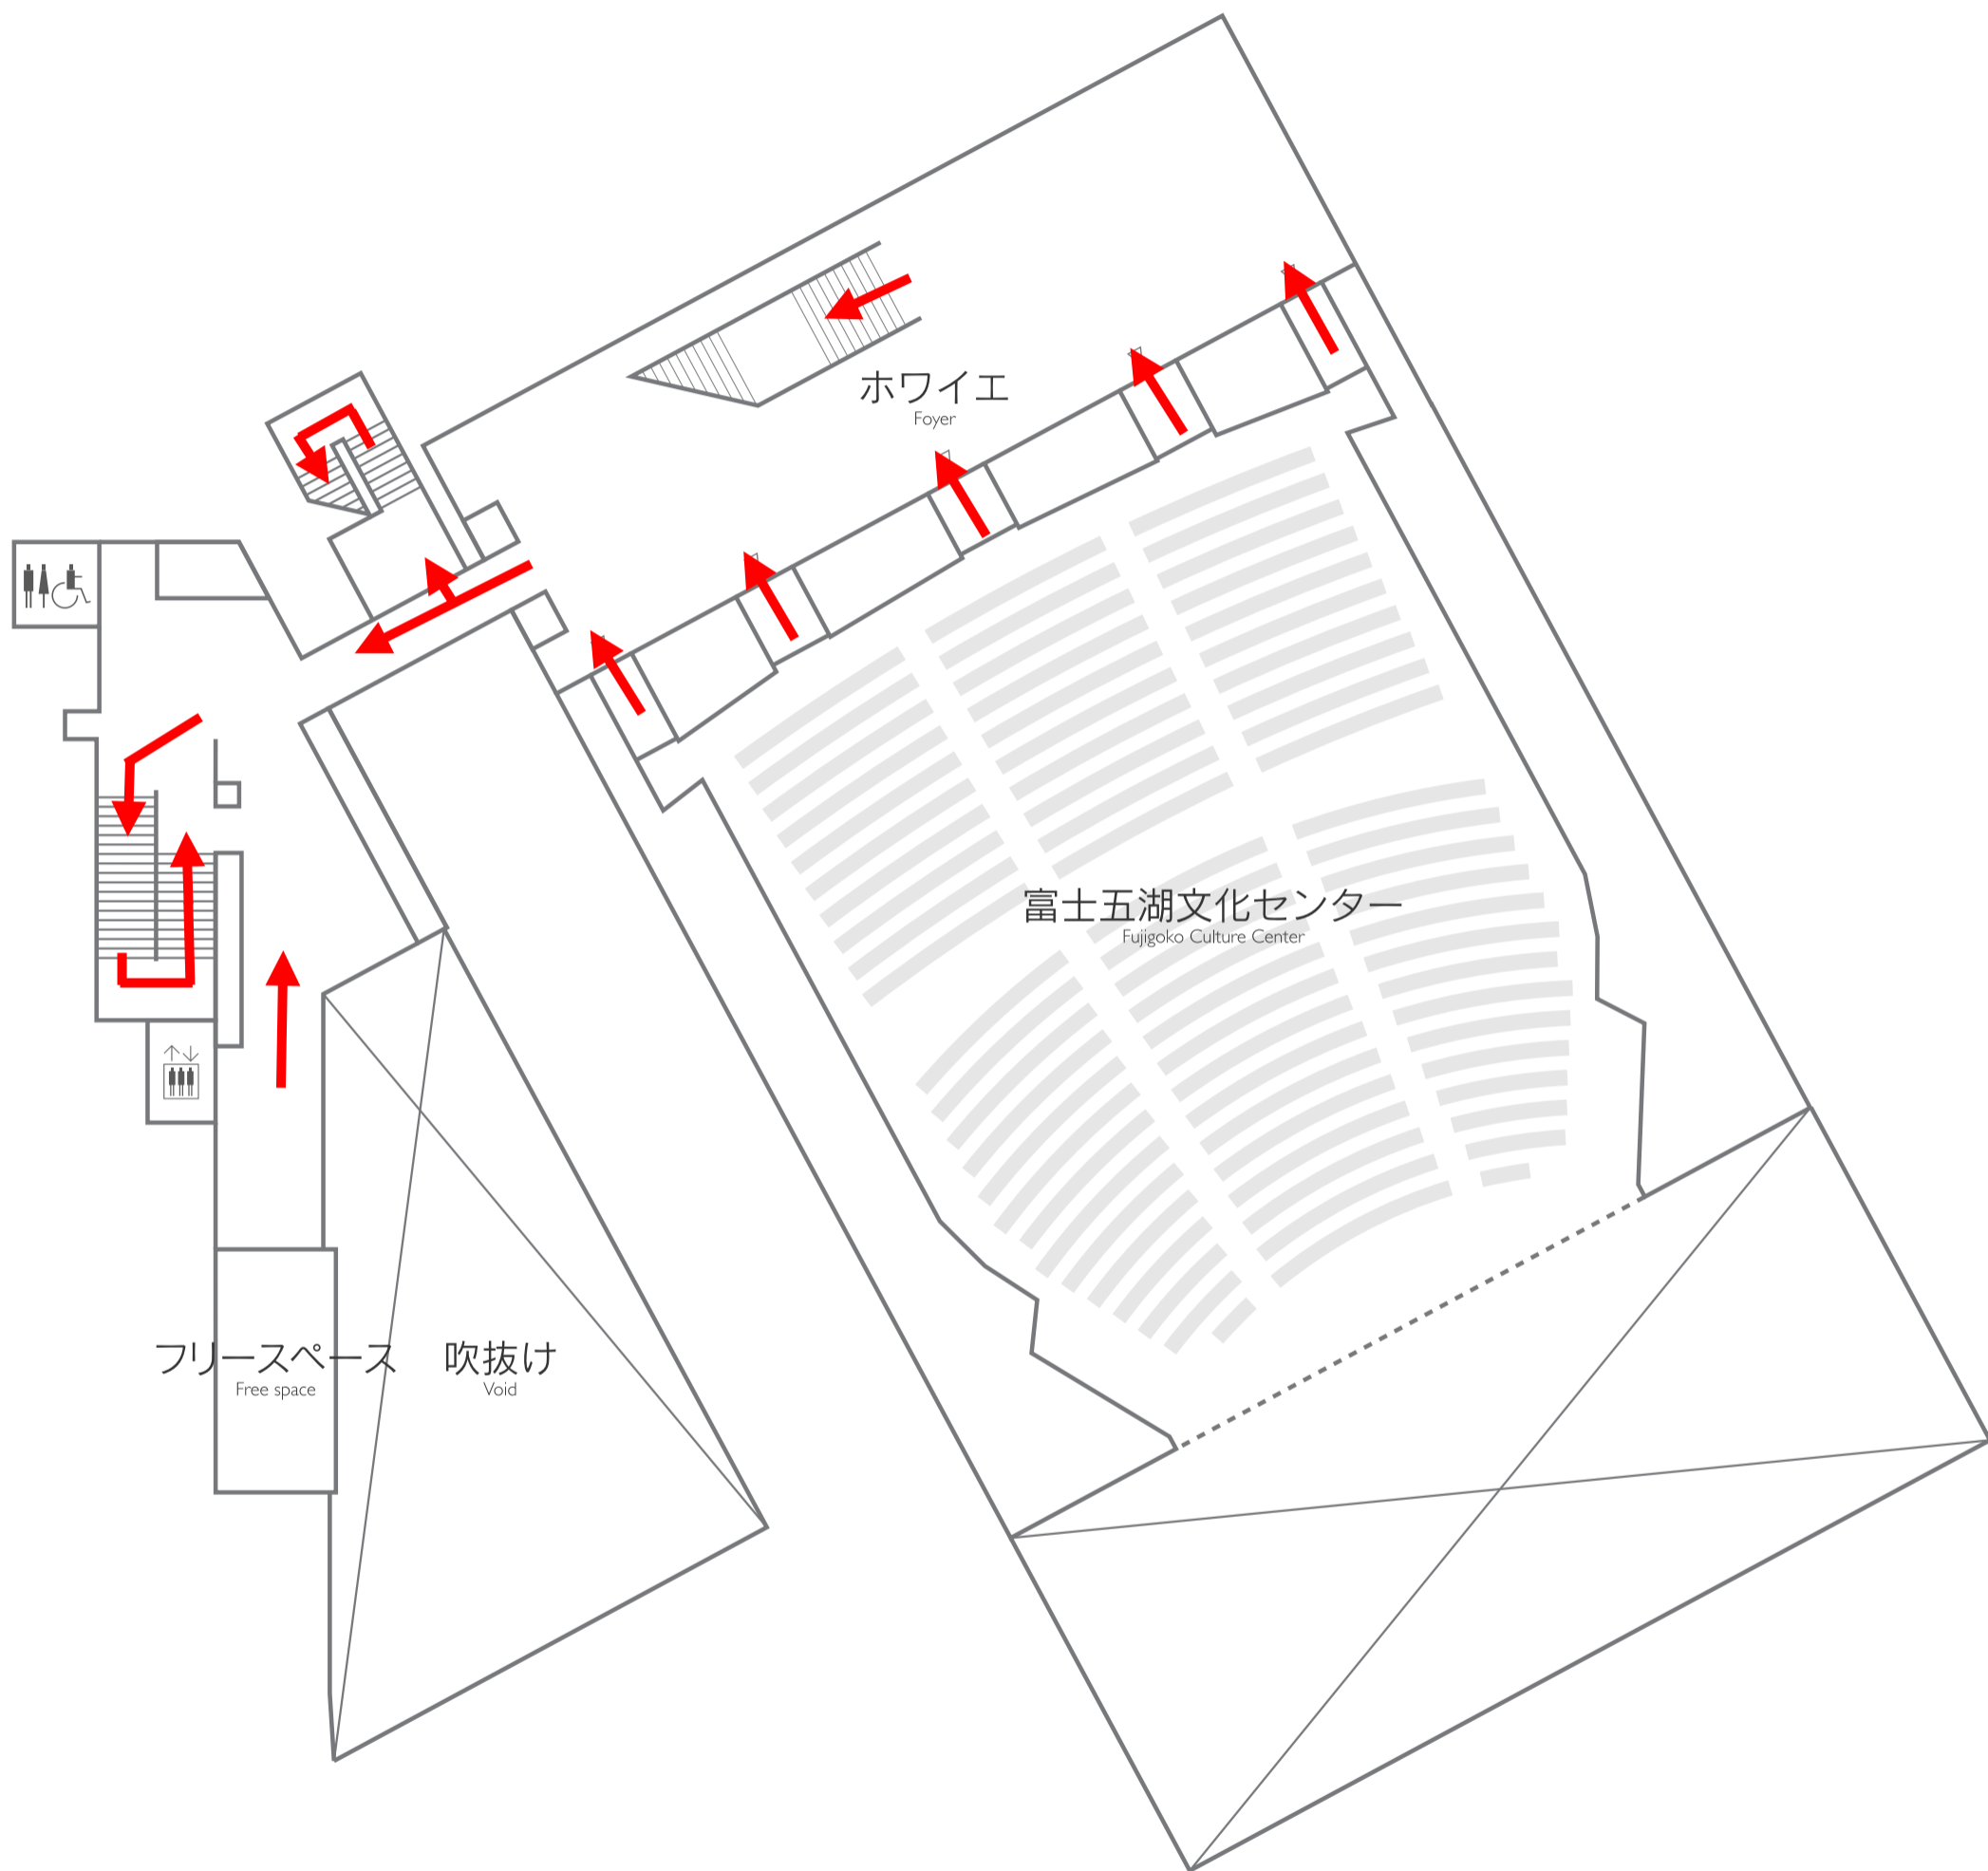

市民会館 1 階避難経路図

市民会館 2 階避難経路図

市民会館 3 階避難経路図