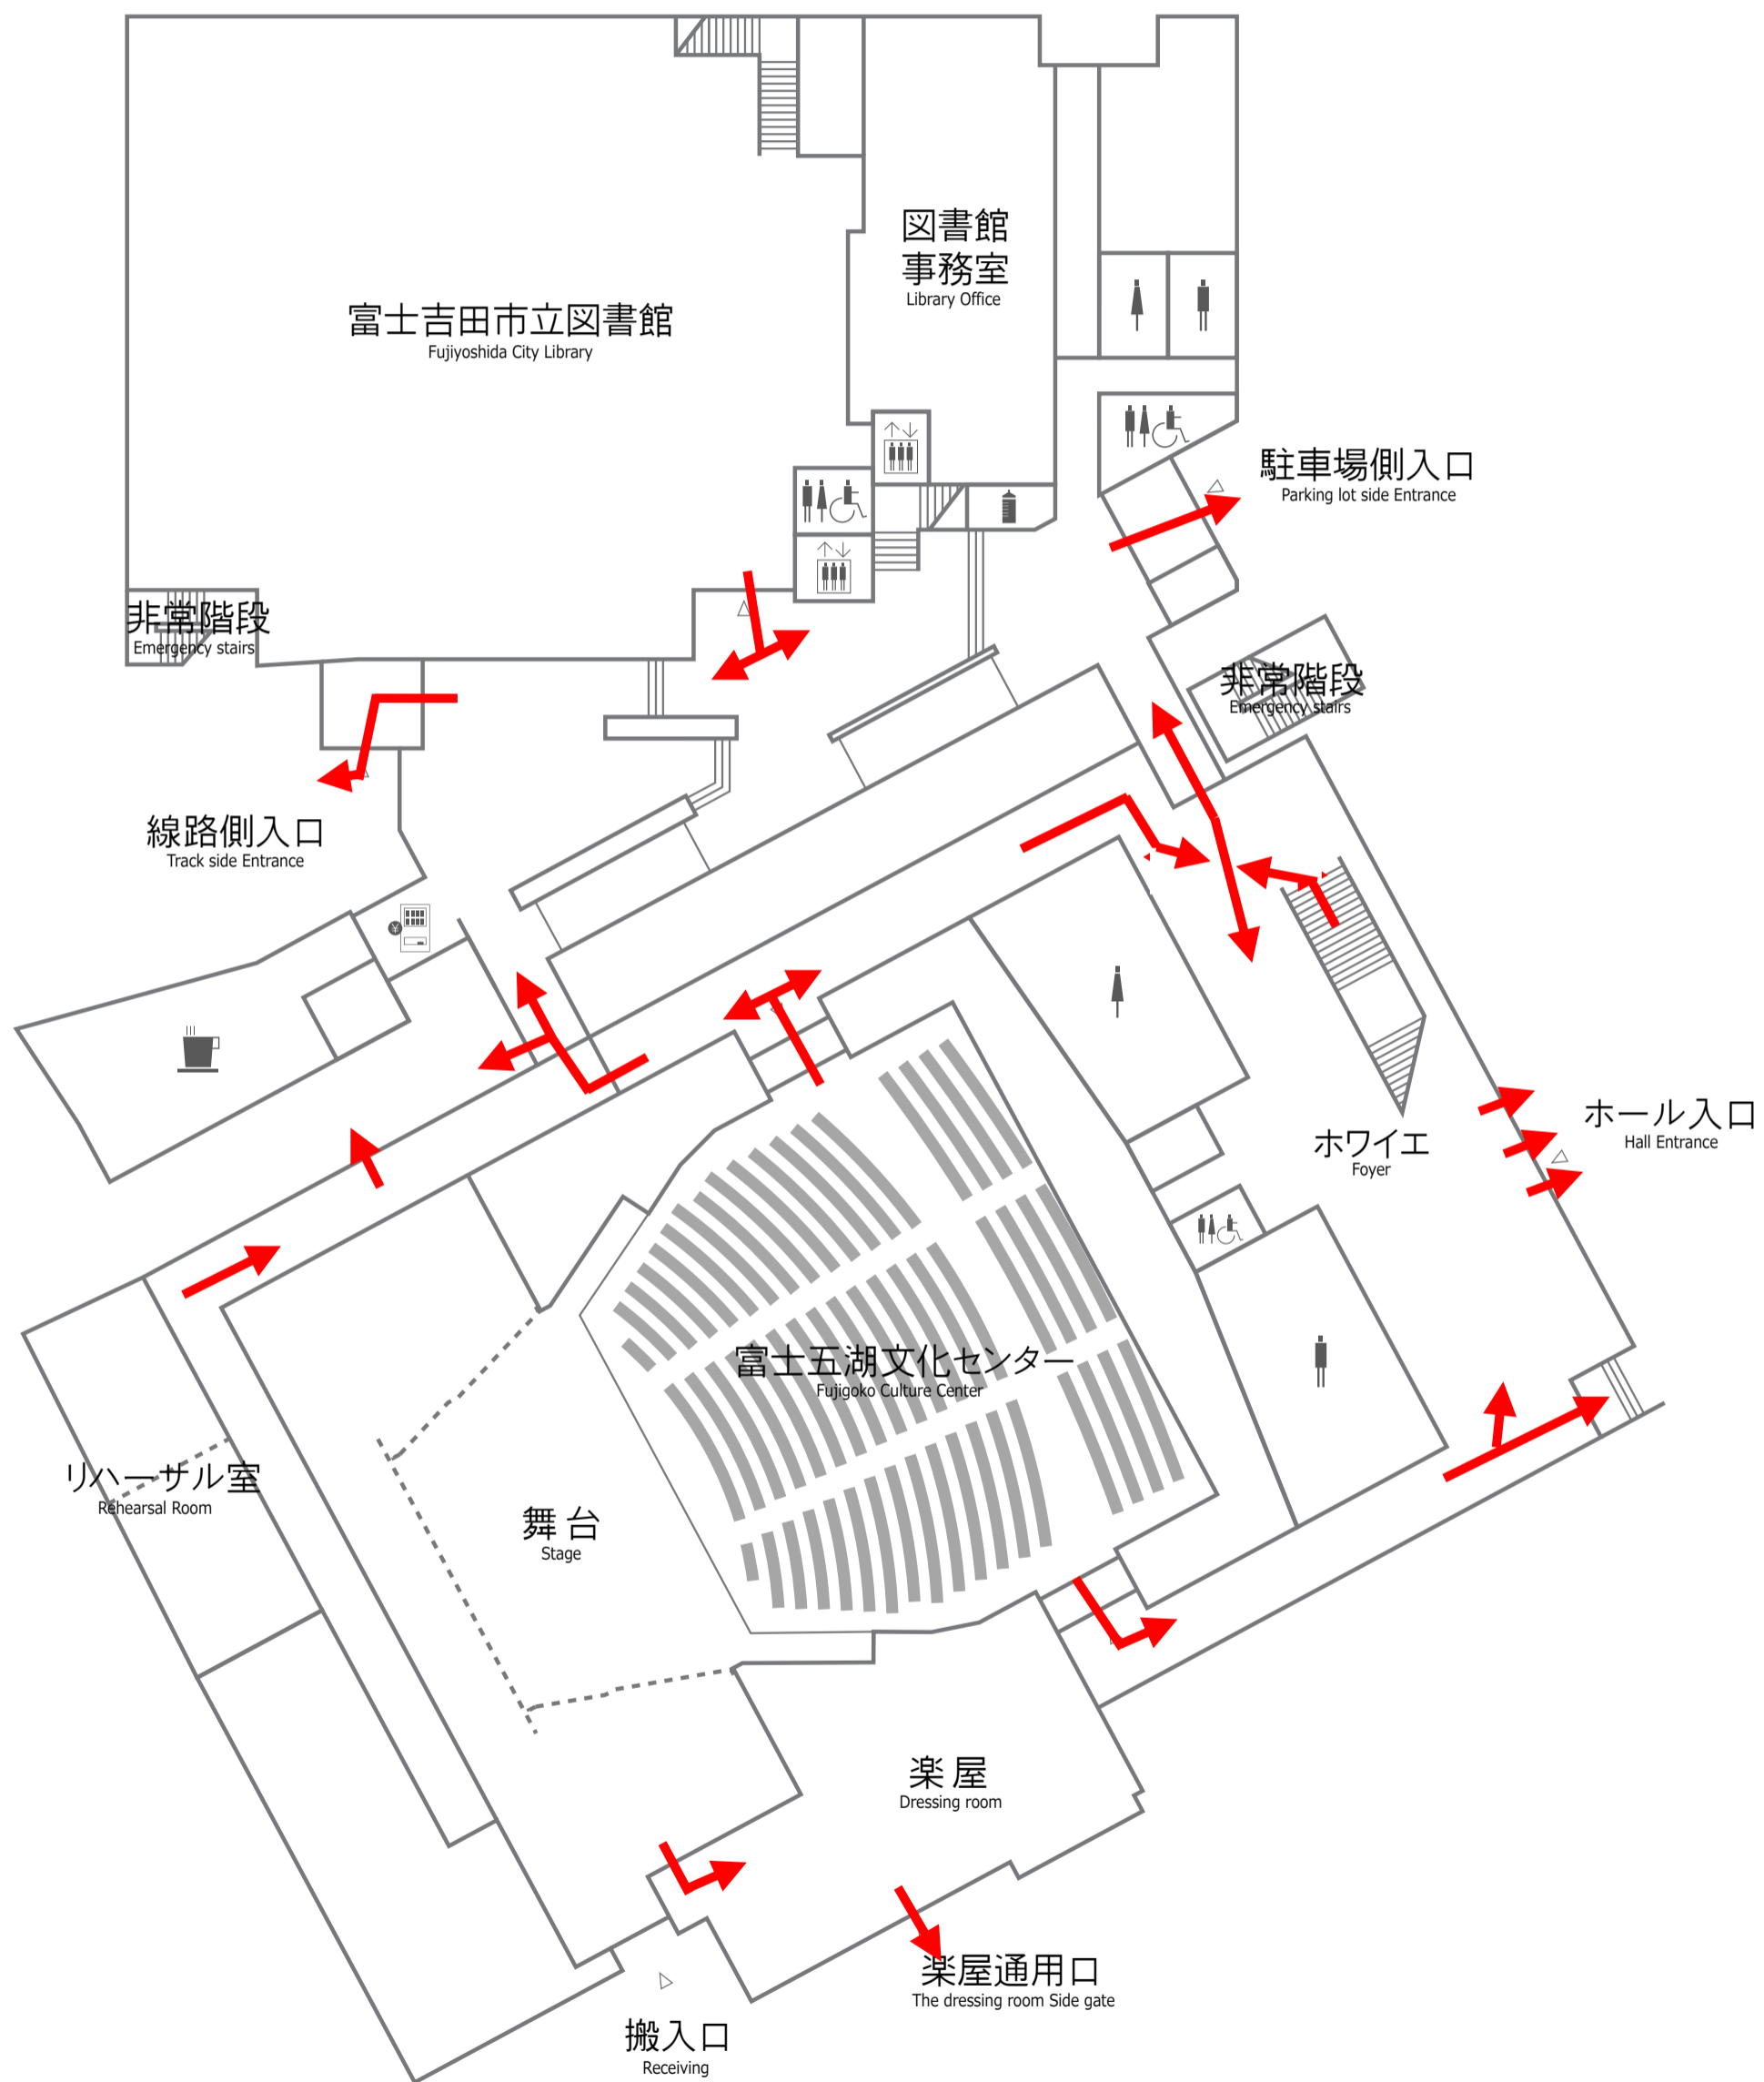

市民会館 1 階避難経路図

市民会館 2 階避難経路図

市民会館 3 階避難経路図