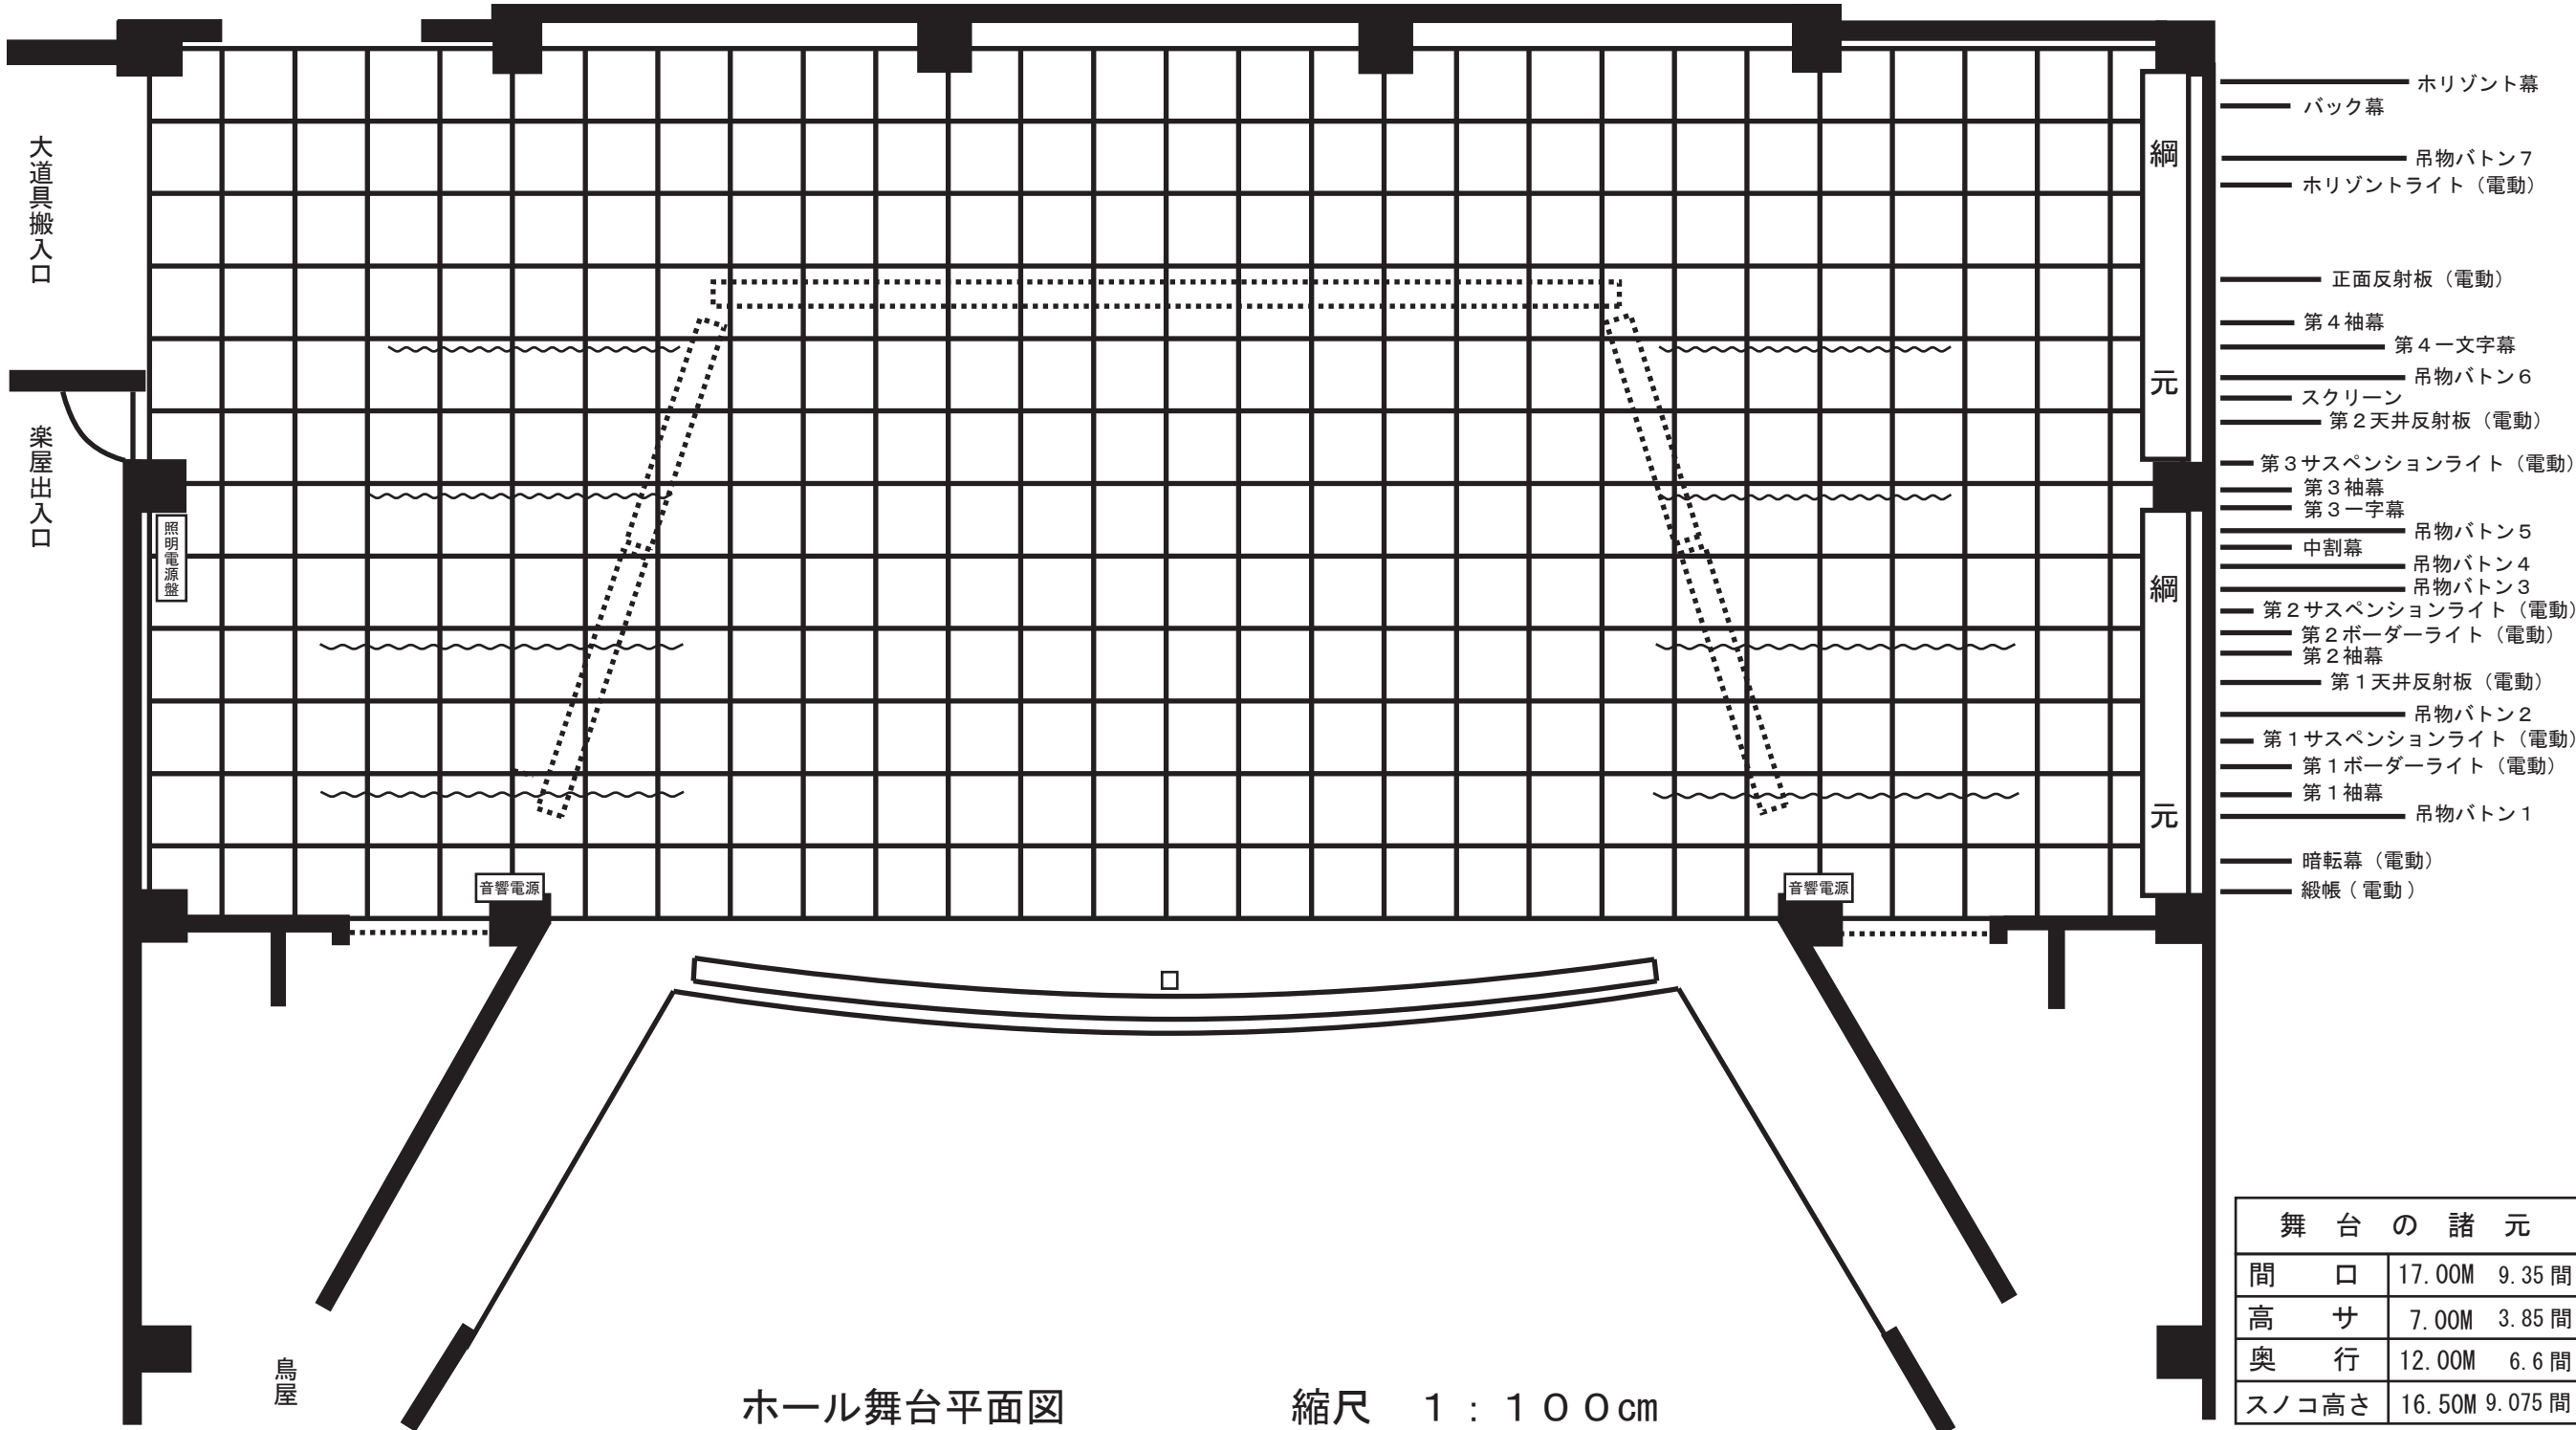

ふじさんホール(大ホール)

(富士五湖文化センター)

上演時間 自 月 日 AM 時 分
自 月 日 PM 時 分

演出

題名 幕場

照明

劇団名

装置

ピアノ庫、リハーサル室出入口

大道具搬入口

楽屋出入口

照明電源盤

音響電源

音響電源

鳥屋

綱
元
綱
元

舞台の諸元			
間口	17.00M	9.35間	
高さ	7.00M	3.85間	
奥行	12.00M	6.6間	
スノコ高さ	16.50M	9.075間	

ホール舞台平面図

縮尺 1:100cm