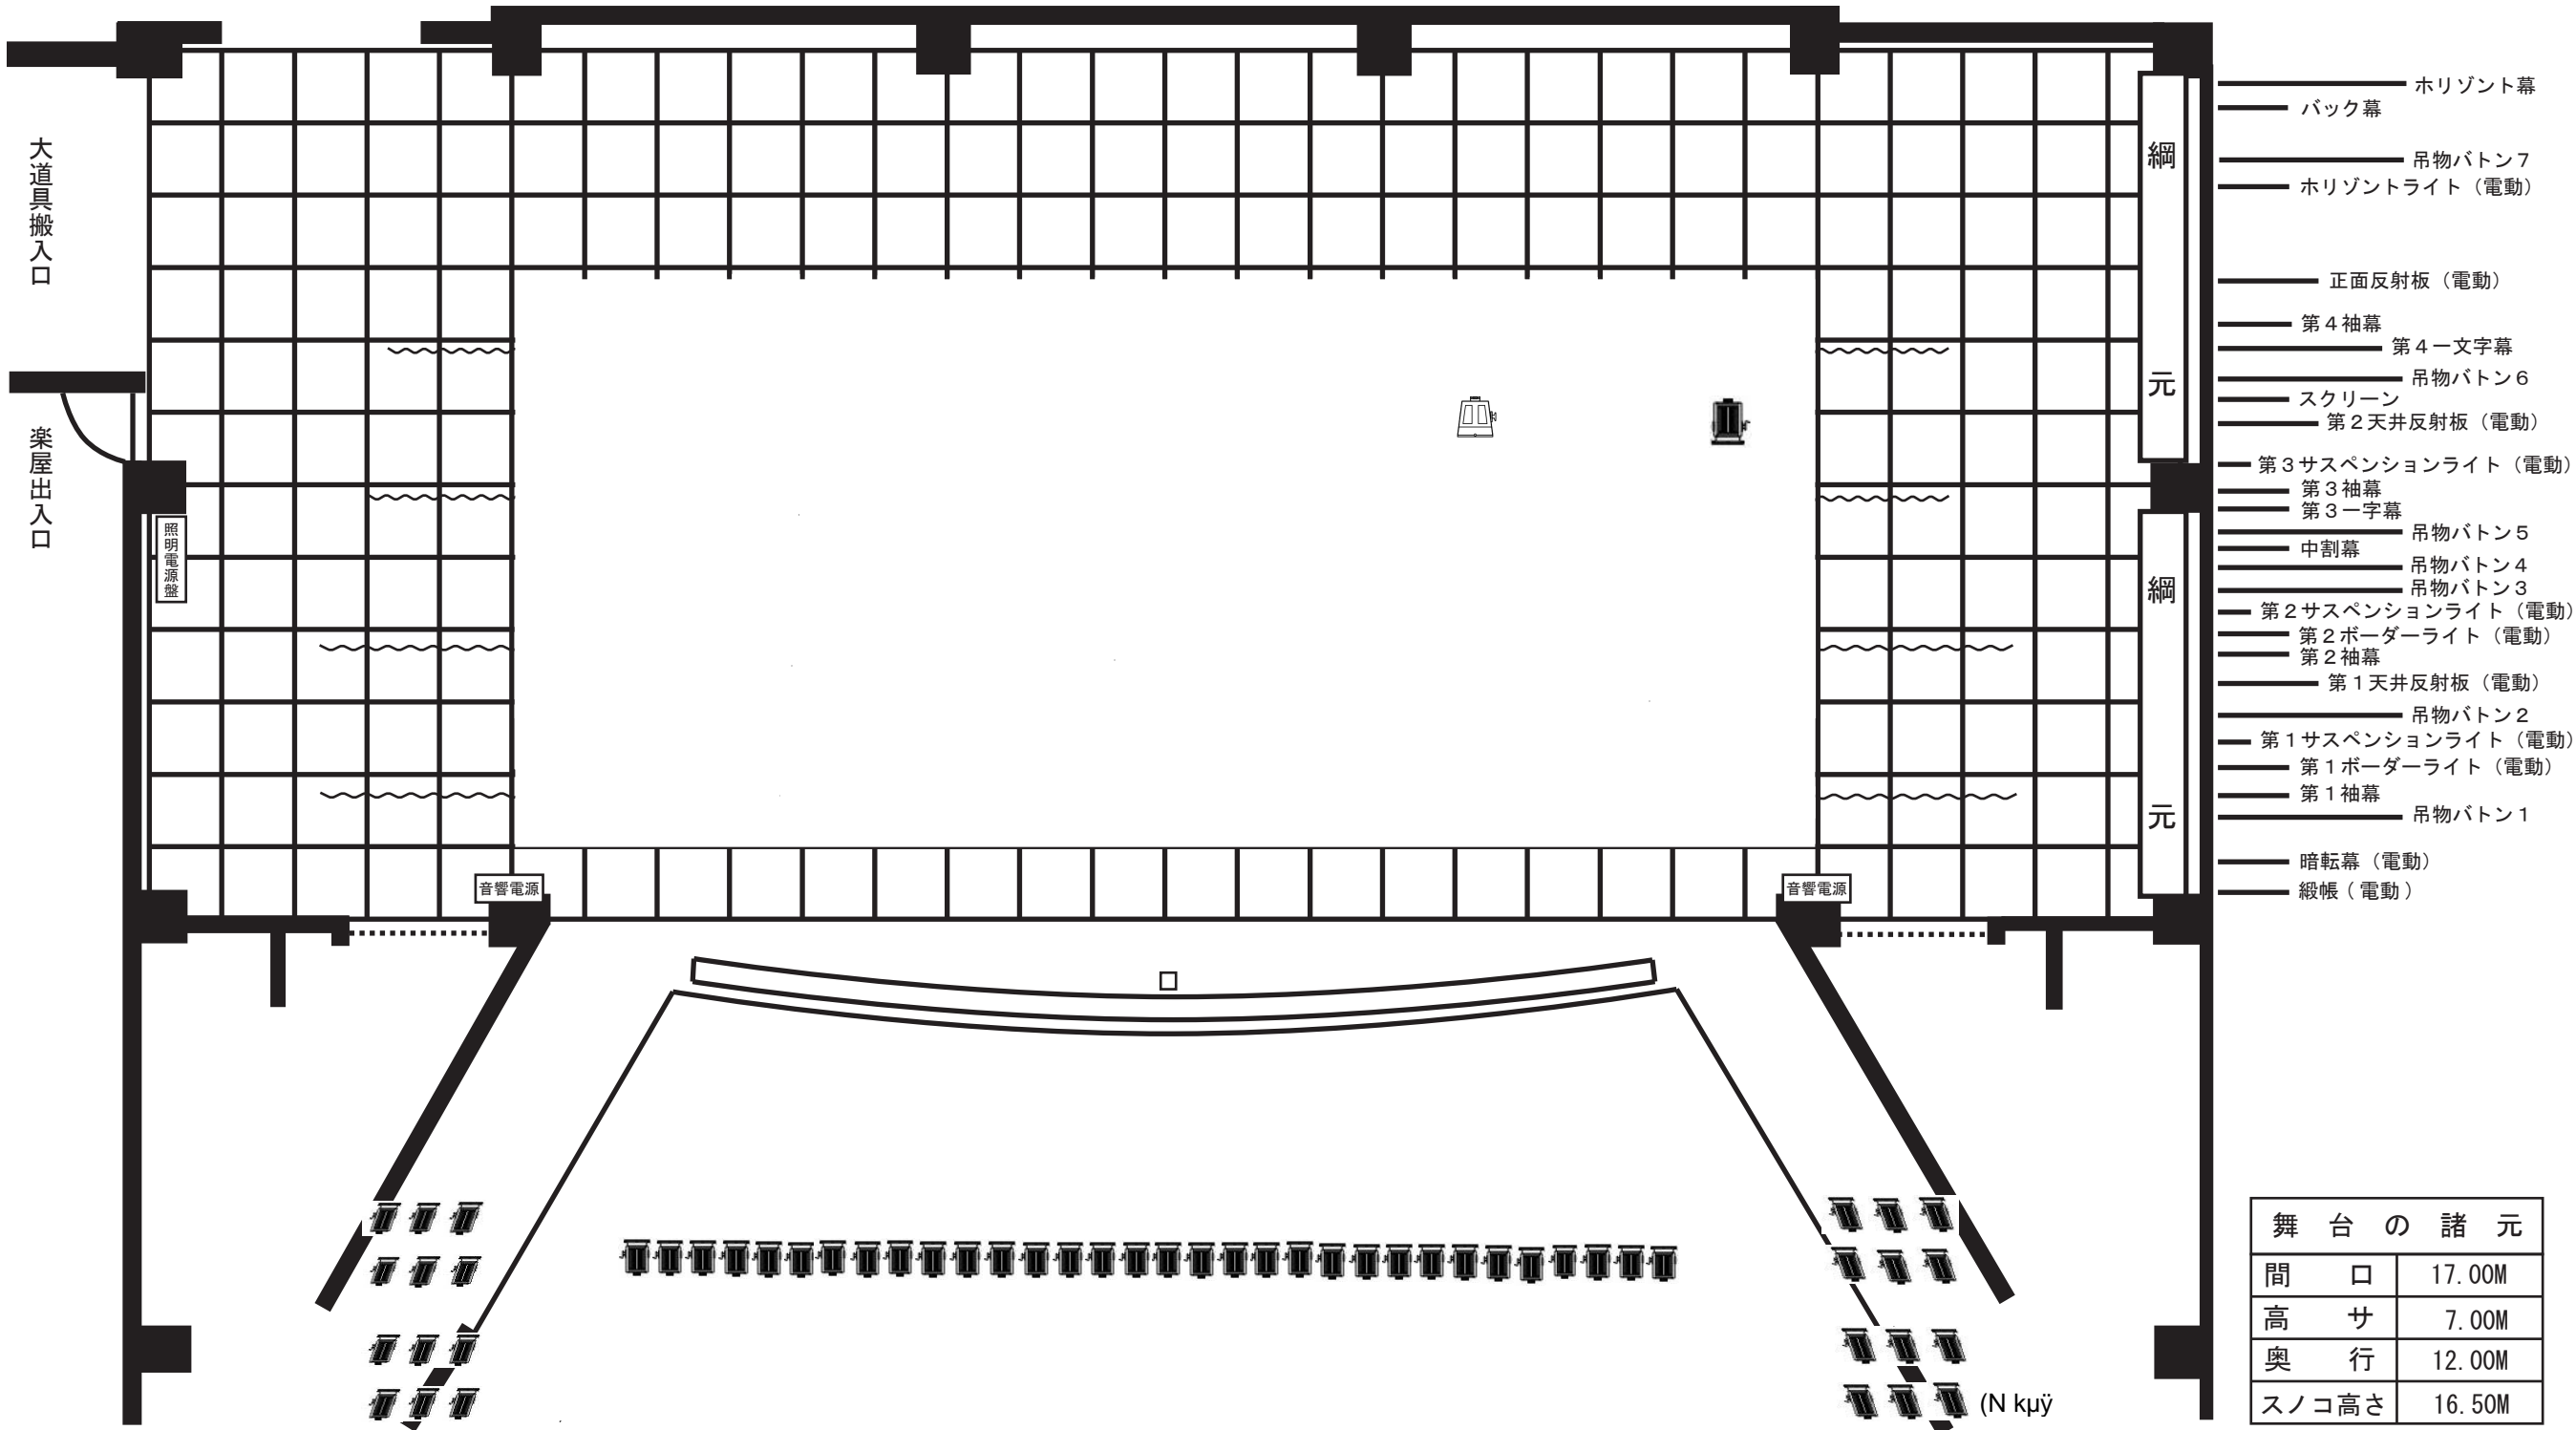

# ふじさんホール(大ホール)

(富士五湖文化センター)

舞台の諸元		
間口		17.00M
高さ		7.00M
奥行		12.00M
スノコ高さ		16.50M