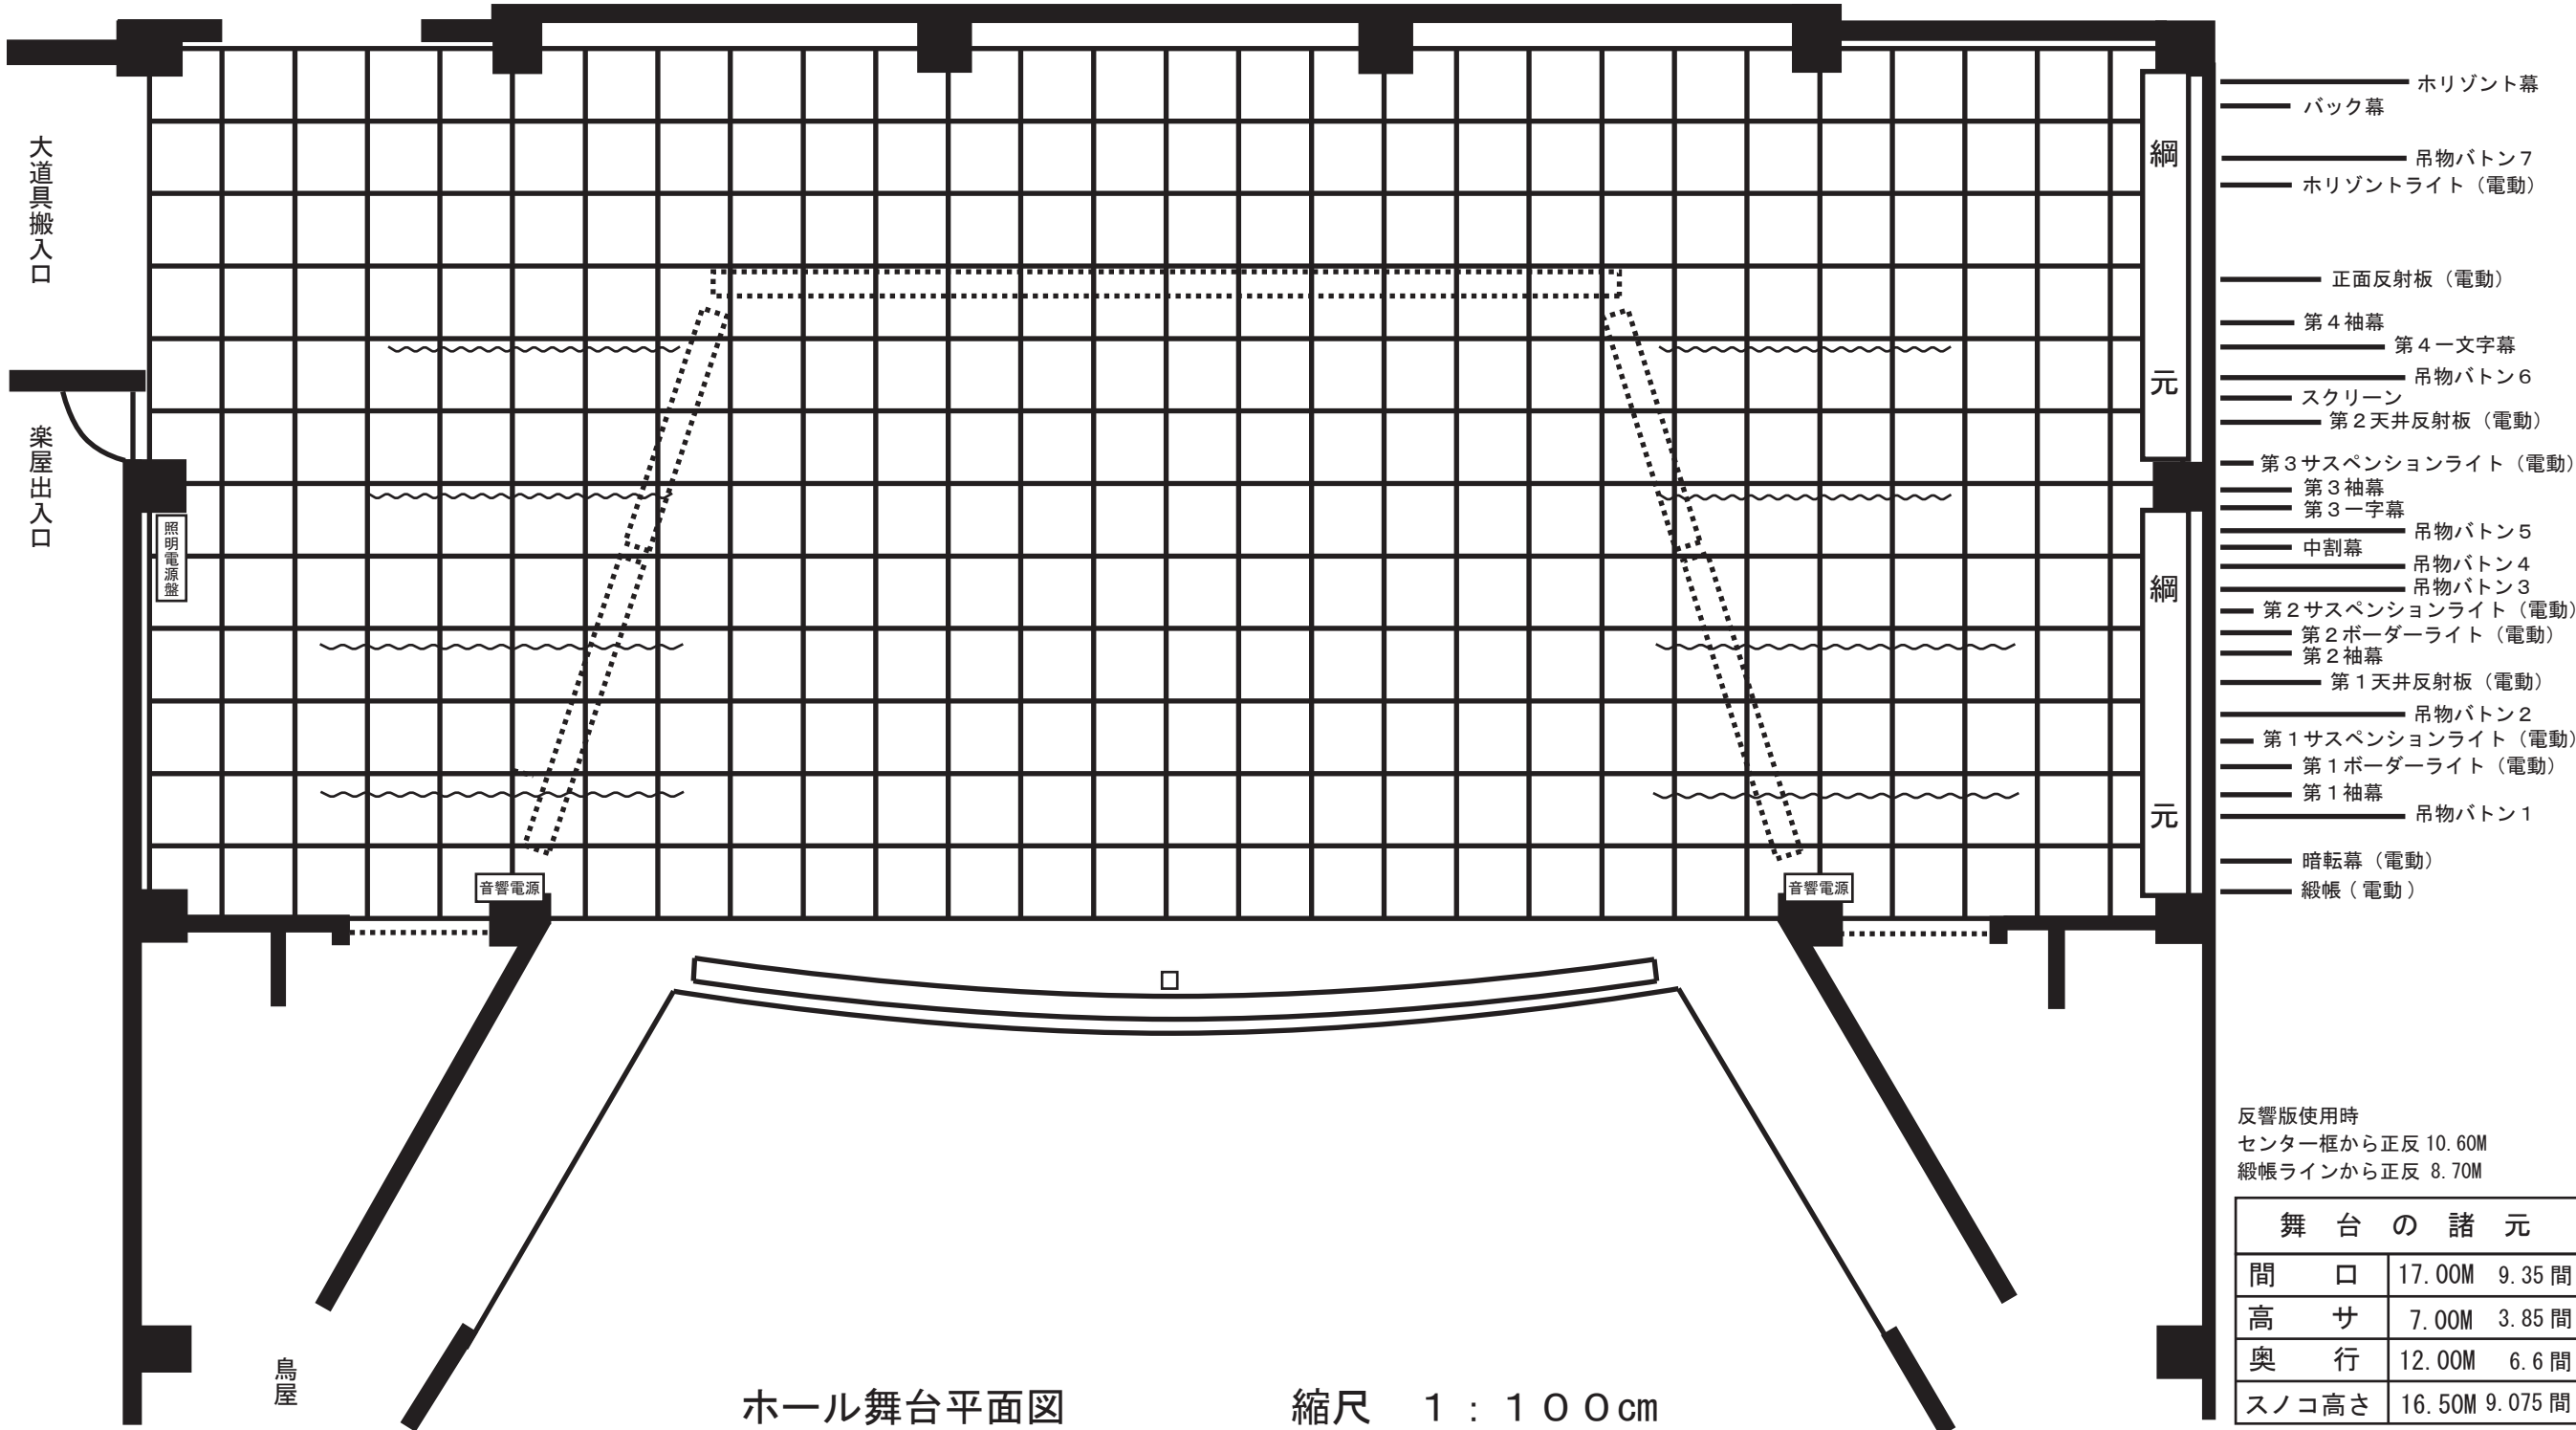

ふじさんホール(大ホール)

(富士五湖文化センター)

上演時間 自 月 日 AM 時 分
自 月 日 PM 時 分

演出

題名 幕場

照明

劇団名

装置

ピアノ庫、リハーサル室出入口

- ——— ホリゾン幕
- ——— バック幕
- ——— 吊物バトン7
- ——— ホリゾンライト(電動)
- ——— 正面反射板(電動)
- ——— 第4袖幕
- ——— 第4一字幕
- ——— 吊物バトン6
- ——— スクリーン
- ——— 第2天井反射板(電動)
- ——— 第3サスペンションライト(電動)
- ——— 第3袖幕
- ——— 第3一字幕
- ——— 吊物バトン5
- ——— 中割幕
- ——— 吊物バトン4
- ——— 吊物バトン3
- ——— 第2サスペンションライト(電動)
- ——— 第2ボーダーライト(電動)
- ——— 第2袖幕
- ——— 第1天井反射板(電動)
- ——— 吊物バトン2
- ——— 第1サスペンションライト(電動)
- ——— 第1ボーダーライト(電動)
- ——— 第1袖幕
- ——— 吊物バトン1
- ——— 暗転幕(電動)
- ——— 緞帳(電動)

反響版使用時
センター框から正反 10.60M
緞帳ラインから正反 8.70M

舞台の諸元			
間口	17.00M	9.35間	
高さ	7.00M	3.85間	
奥行	12.00M	6.6間	
スノコ高さ	16.50M	9.075間	

ホール舞台平面図

縮尺 1 : 100cm