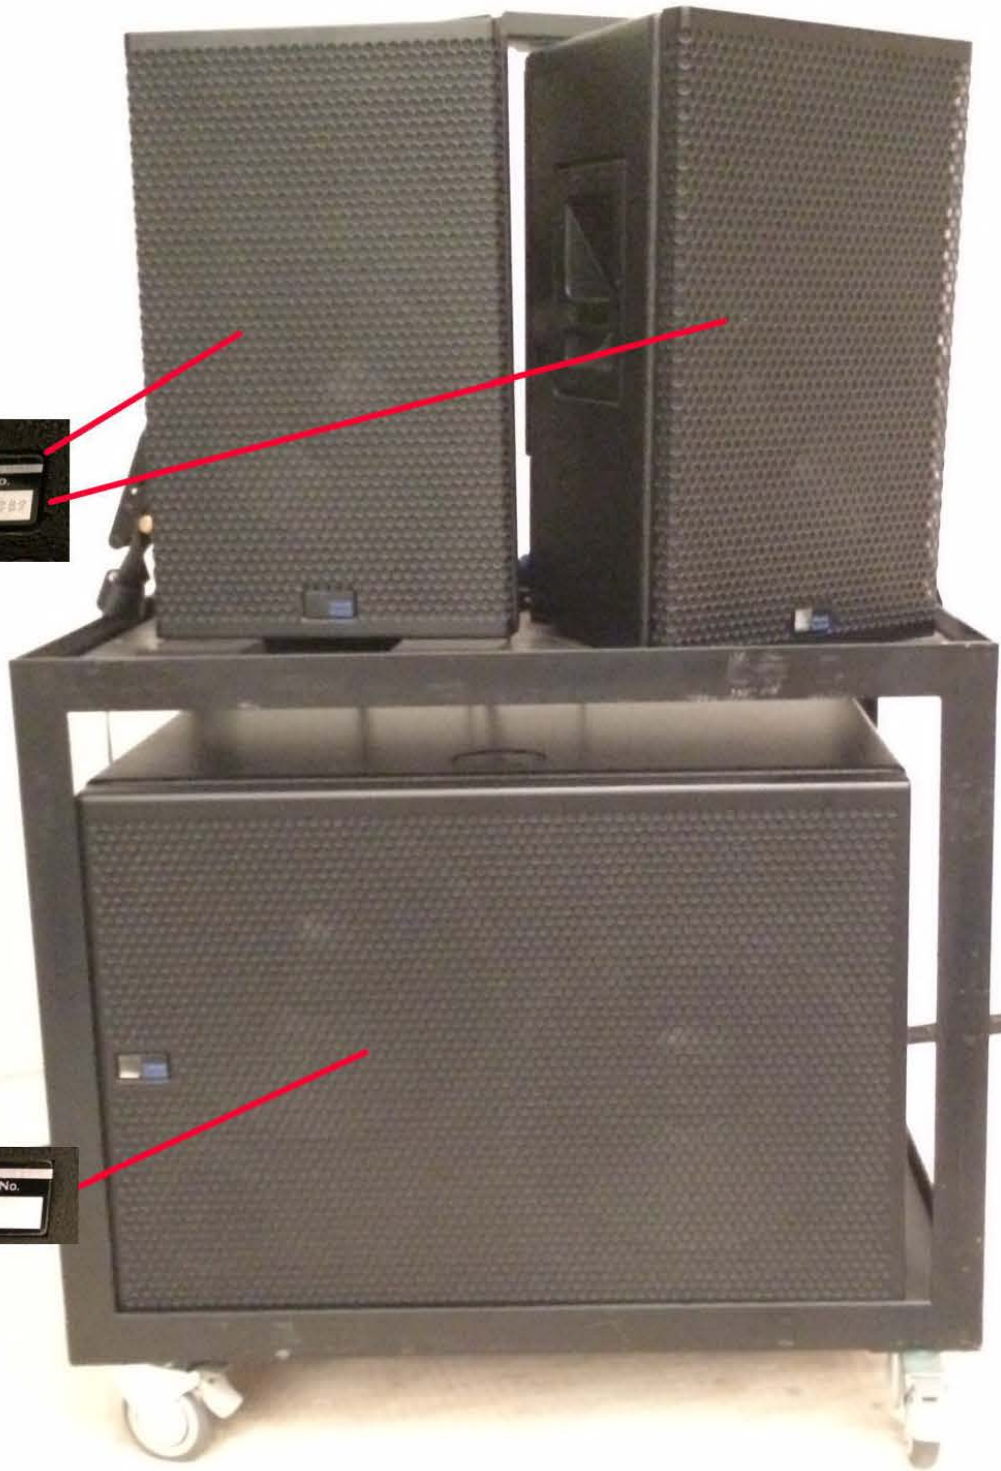

舞台奥

トーマン下

サイドスピーカー

※上手下手同じ感じですよ

**CANARE** CANARE Electric Co., Ltd  
**16J12F12(F77)**  
MADE IN JAPAN

マルチケーブルは4台  
ケーブルは2本あります