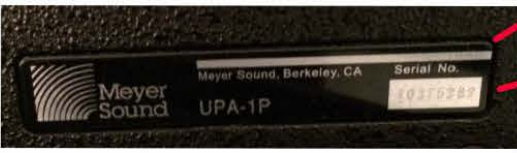

舞台奥

トーマン下

サイドスピーカー

※上手下手同じ感じですよ

**CANARE** CANARE Electric Co., Ltd  
**16J12F12(F77)**  
MADE IN JAPAN

マルチケーブルは4台  
ケーブルは2本あります