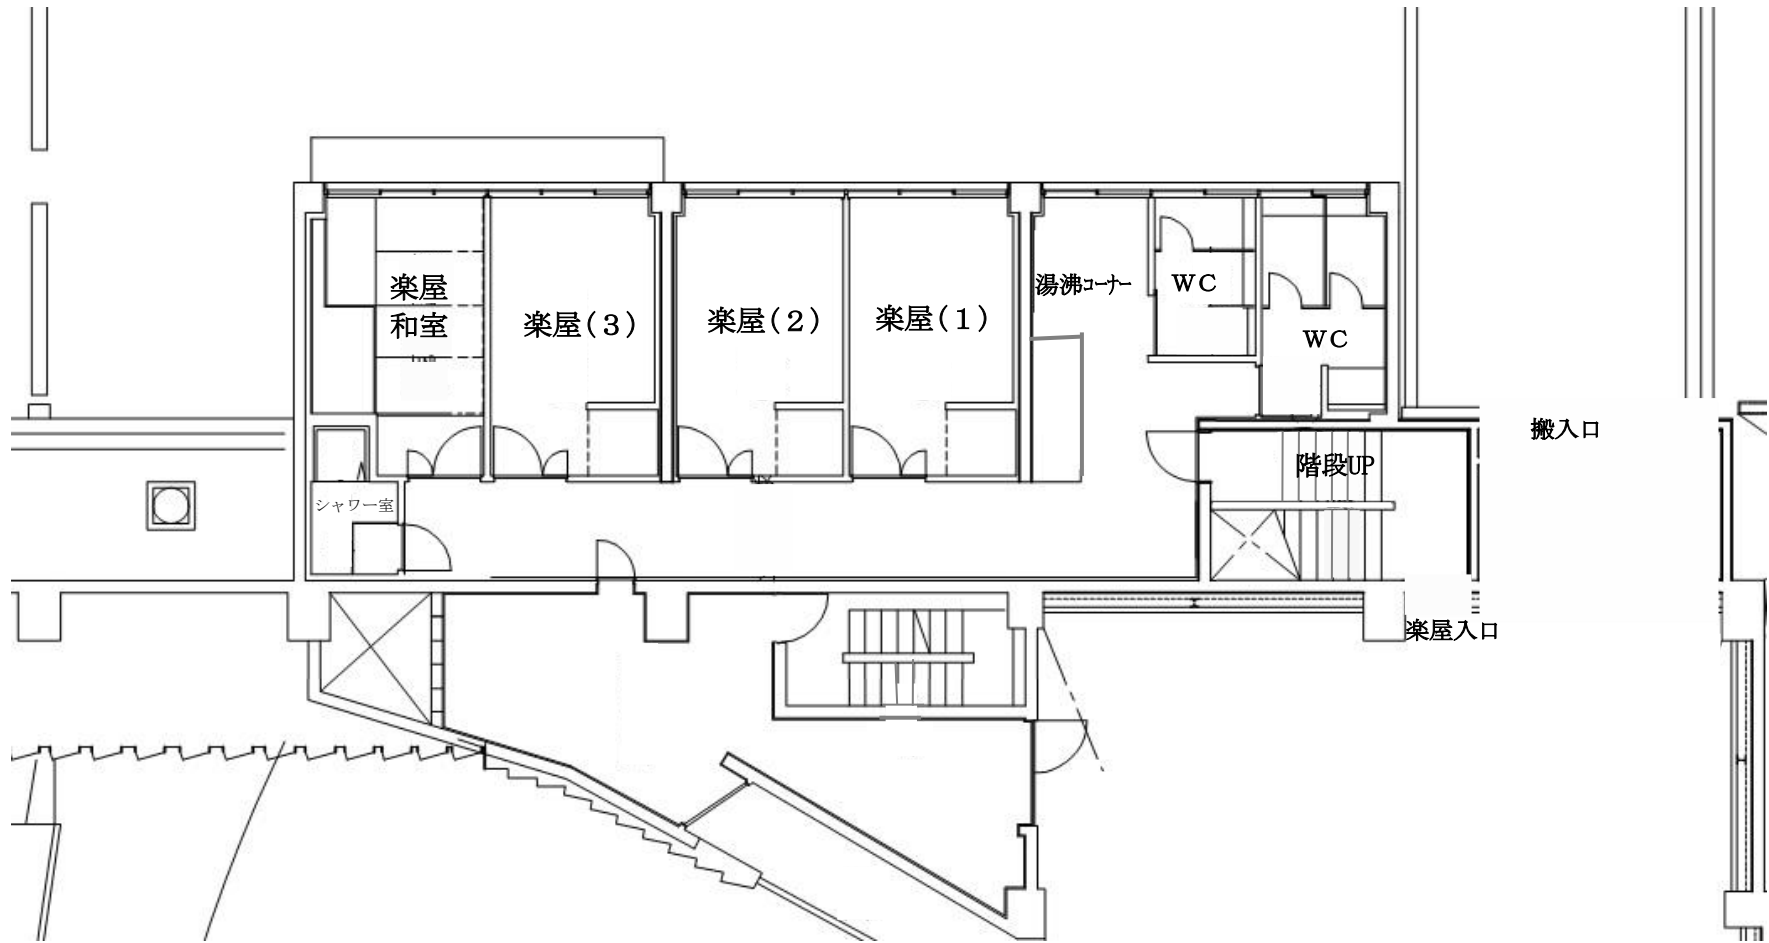

富士五湖文化センター（ふじさんホール）

楽屋 1・2・3 約7畳・和室約6畳

客
席

舞
台