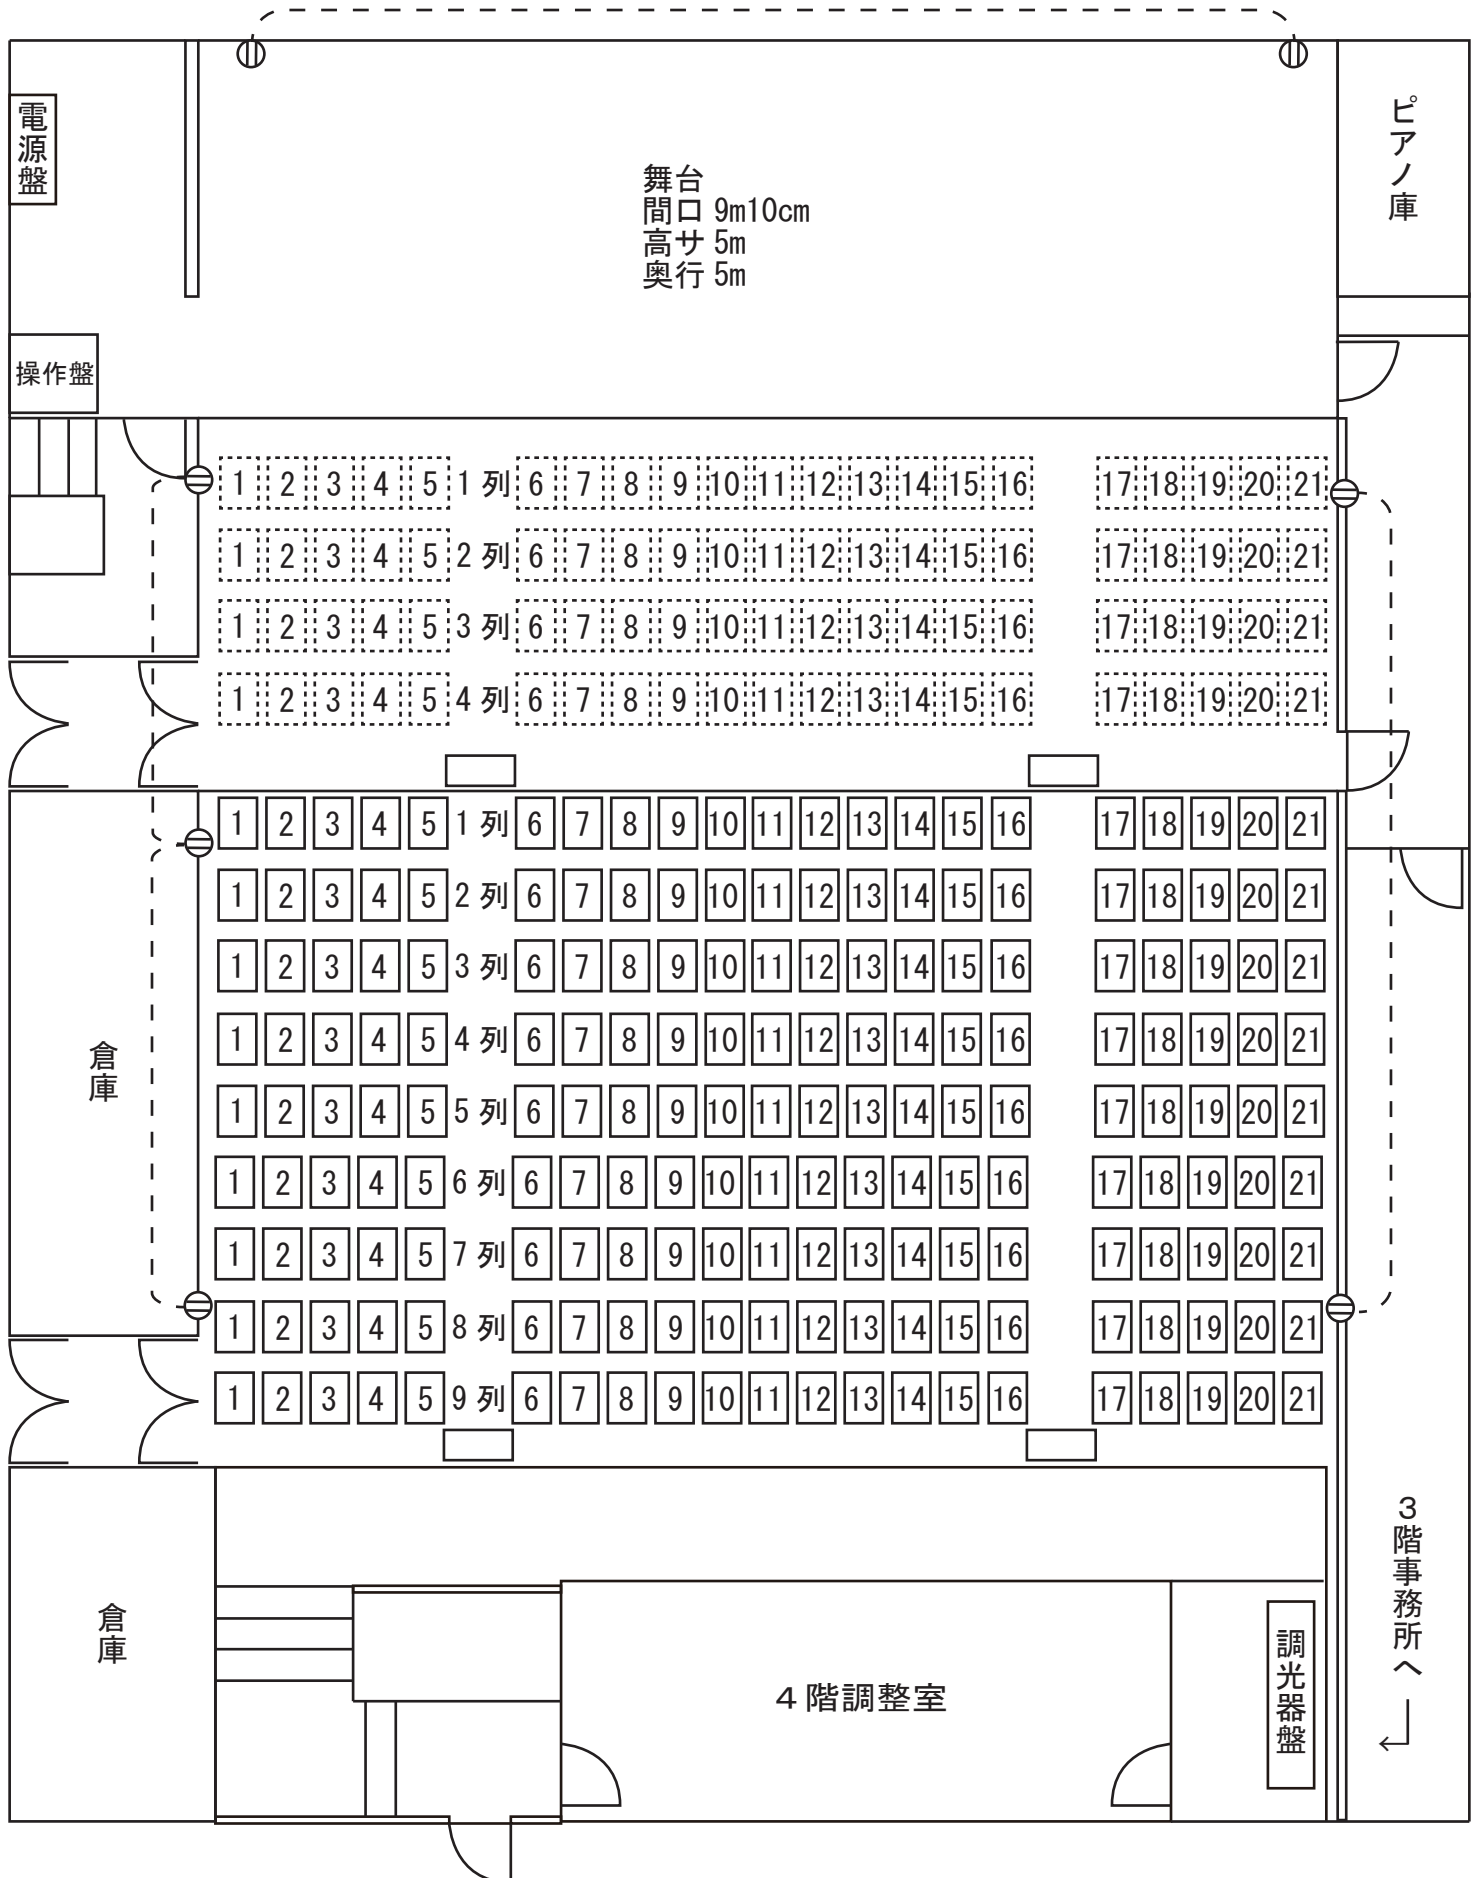

# 富士吉田市民会館小ホール客席番号

客席数 最大 273 席  
 移動収納型観覧席 189 席  
 稼働席 84 脚

⋯ 移動席  
 ⊖ 平行コンセント (20A 3系統)