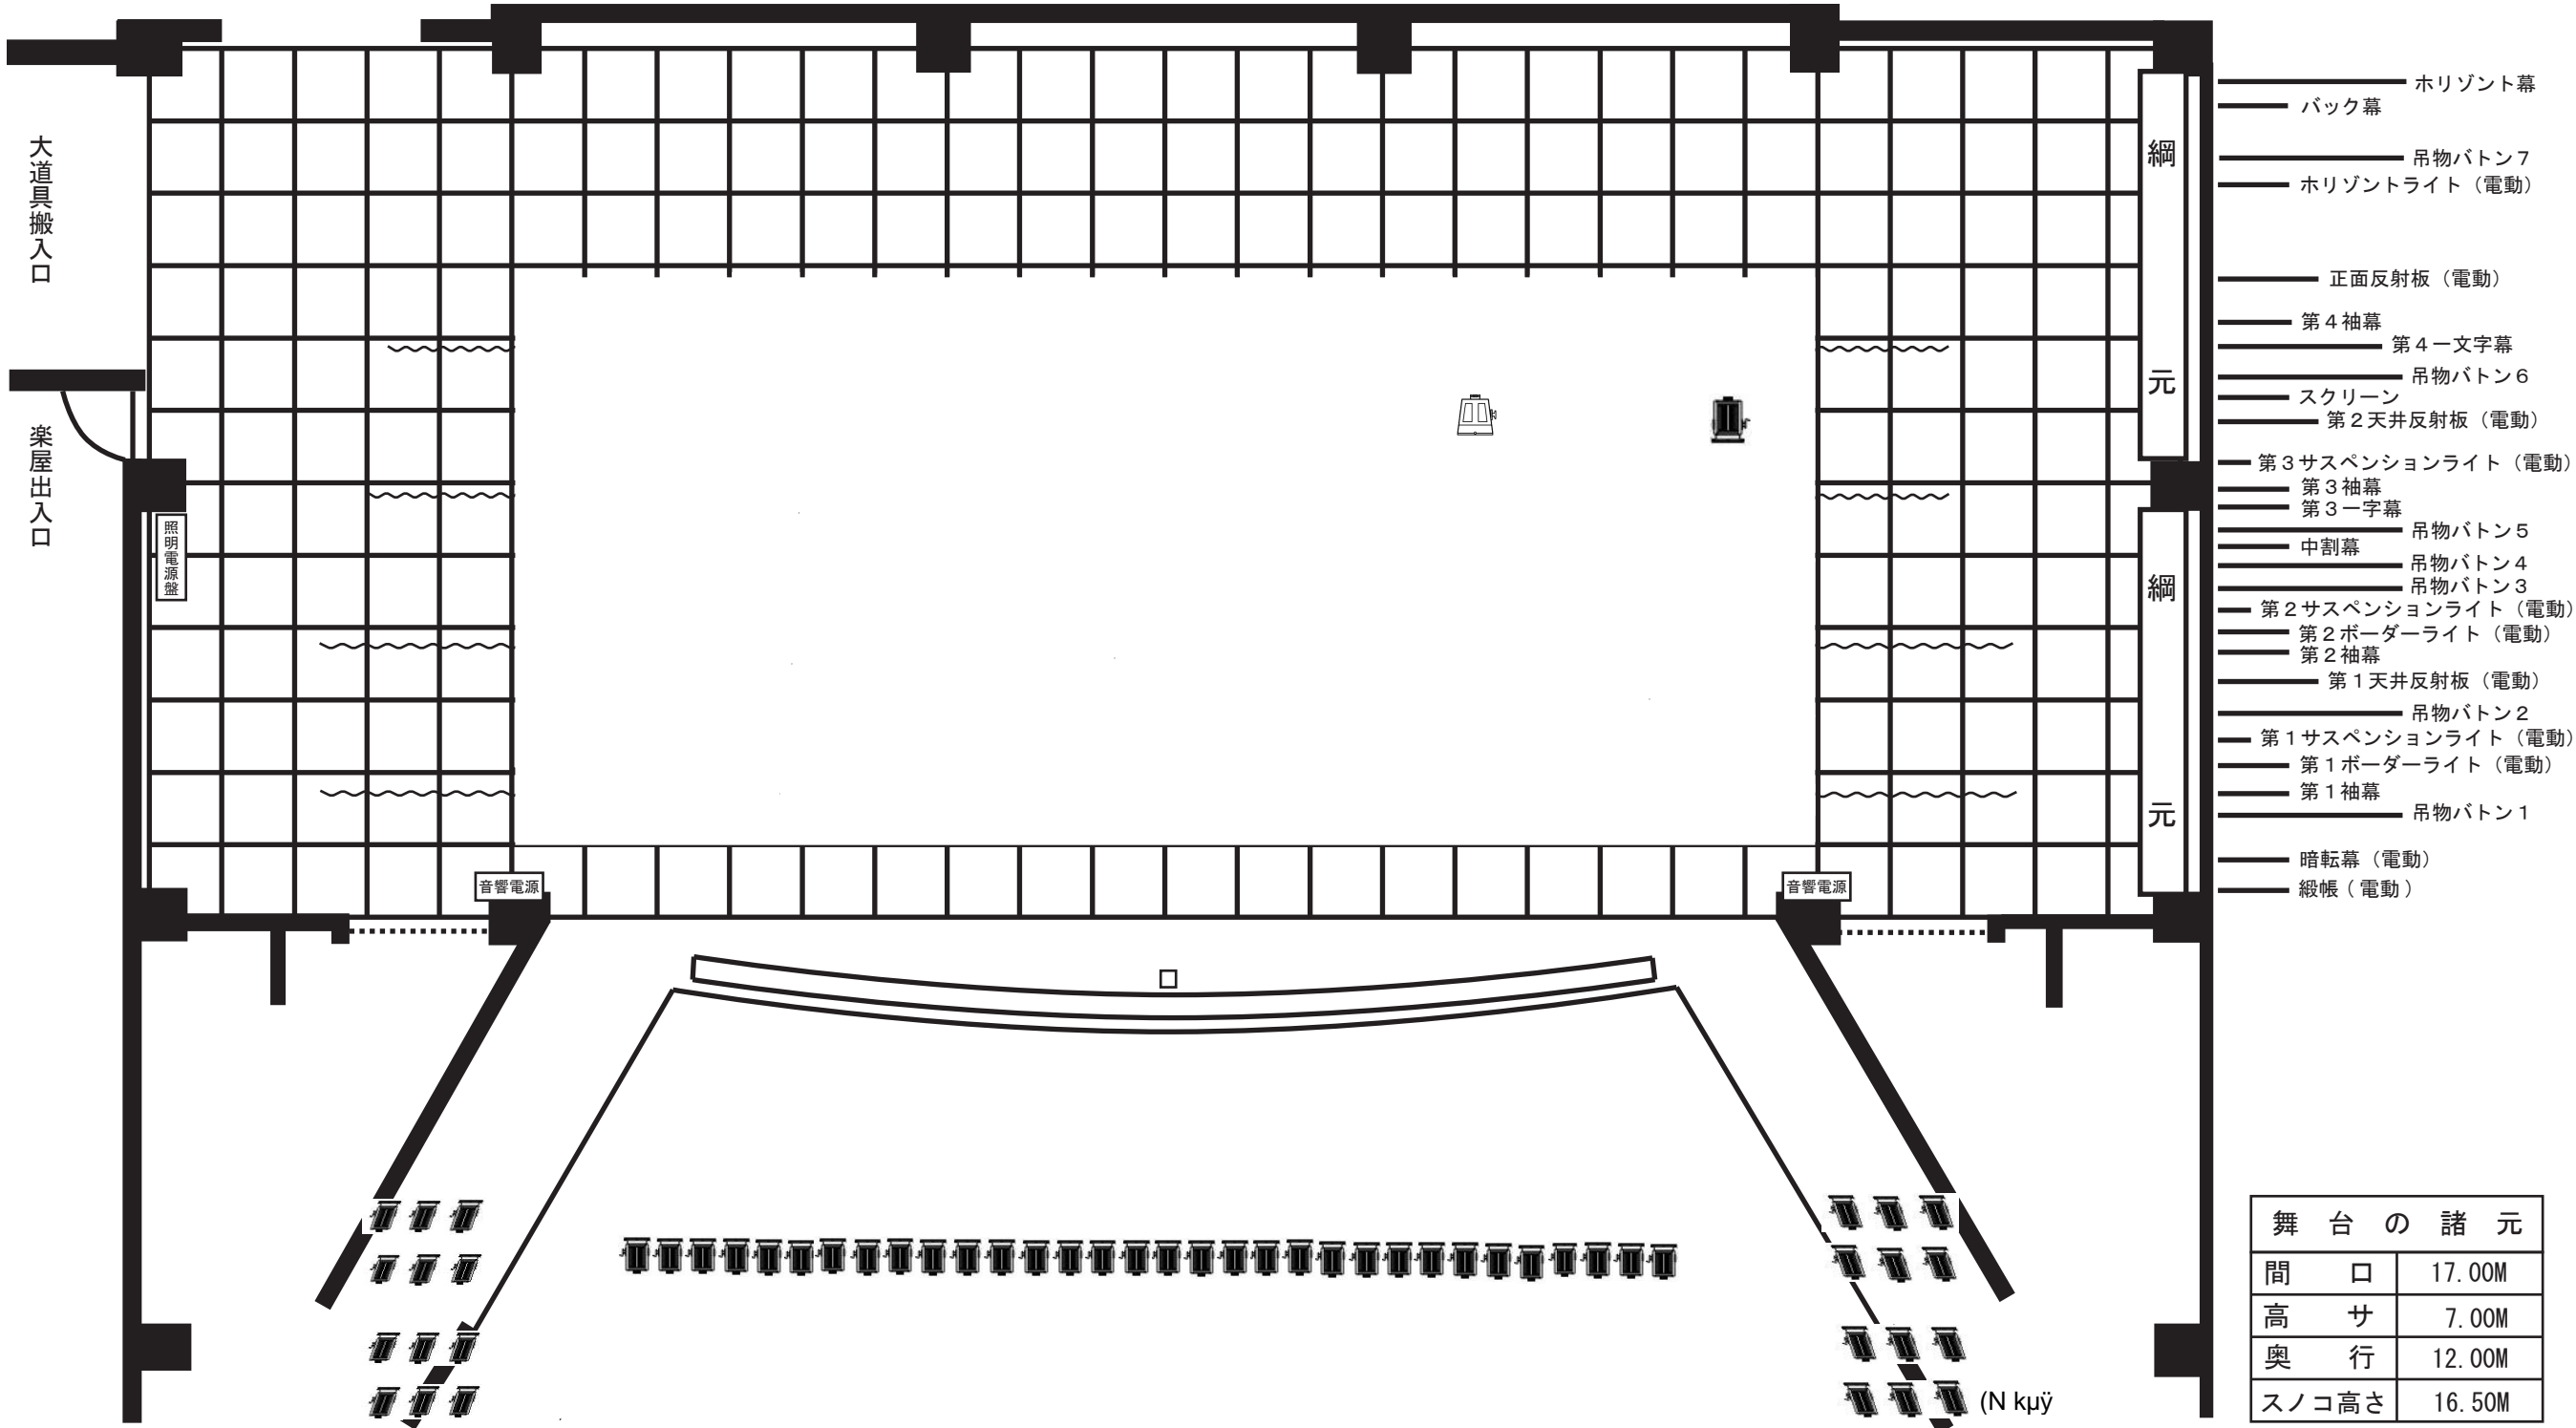

ふじさんホール(大ホール)

(富士五湖文化センター)

舞台の諸元		
間口		17.00M
高さ		7.00M
奥行		12.00M
スノコ高さ		16.50M